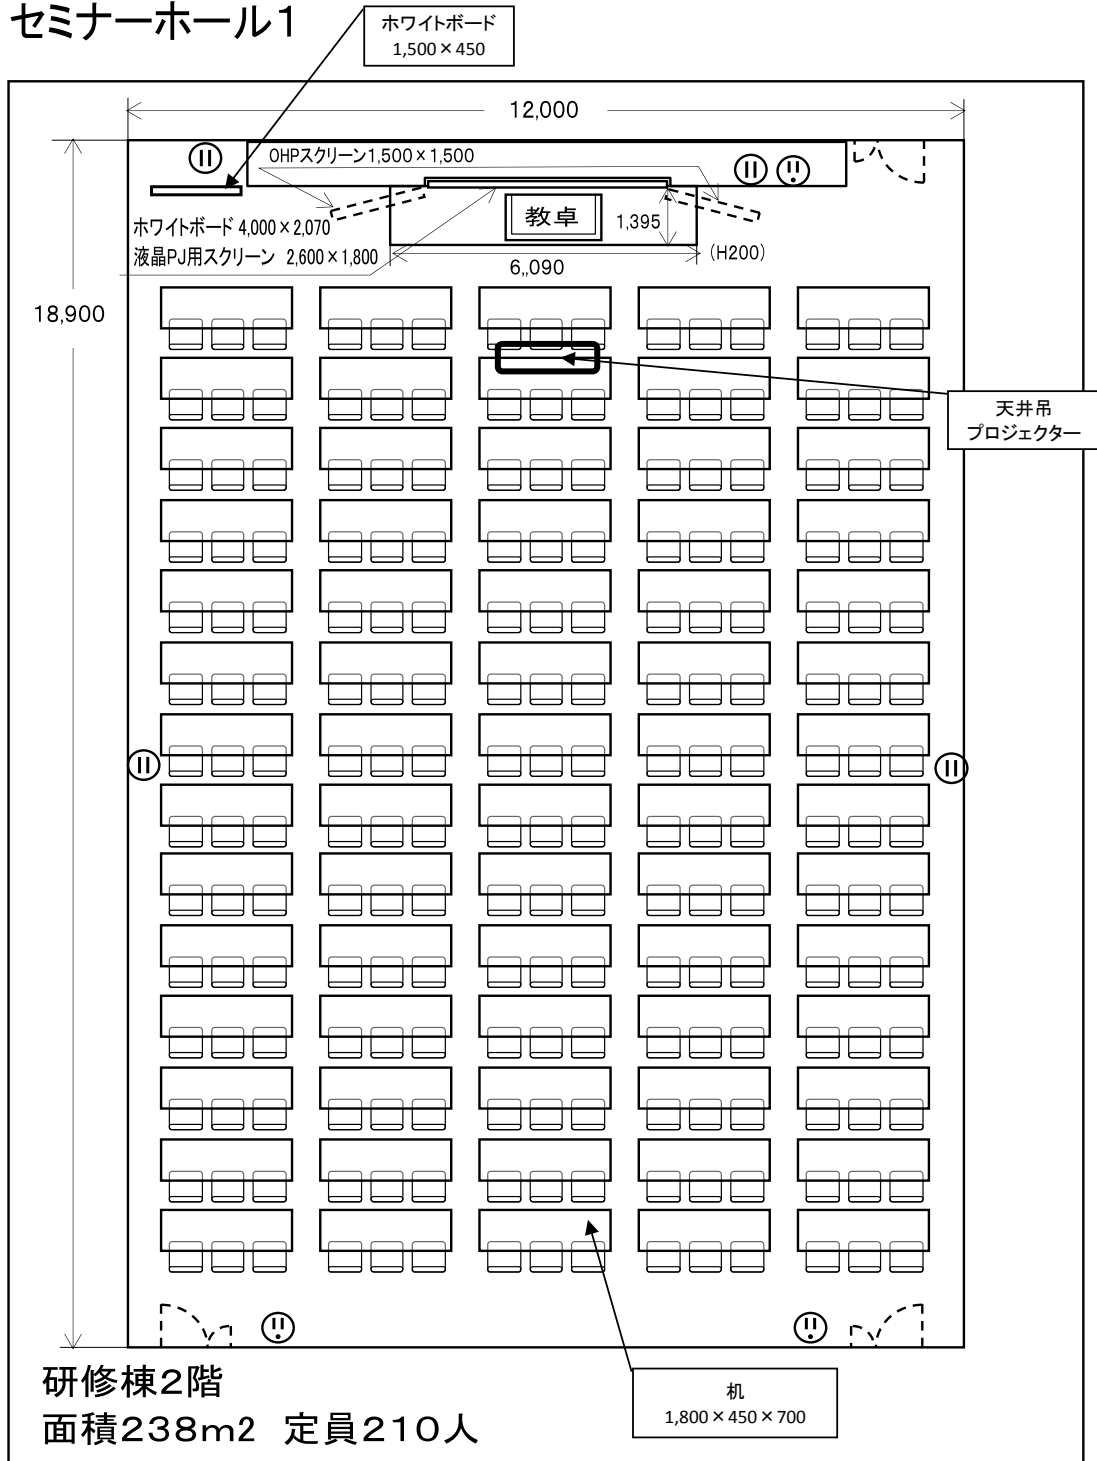

# セミナーホール1

付属設備	数
長机	70
イス	210
教卓	1
イス(講師用)	1
液晶プロジェクター	1
固定式ホワイトボード	1
移動式ホワイトボード	1
液晶プロジェクター用スクリーン	1
OHPスクリーン	2
AV機器等	一式(※)
※	
・ブルーレイ/DVD	
・有線マイク×2	
・無線マイク(ハンド)×1	
・無線マイク(ピン)×1	
・マイクスタンド×1	
・卓上マイクスタンド×1	

《その他》  
飲食：可