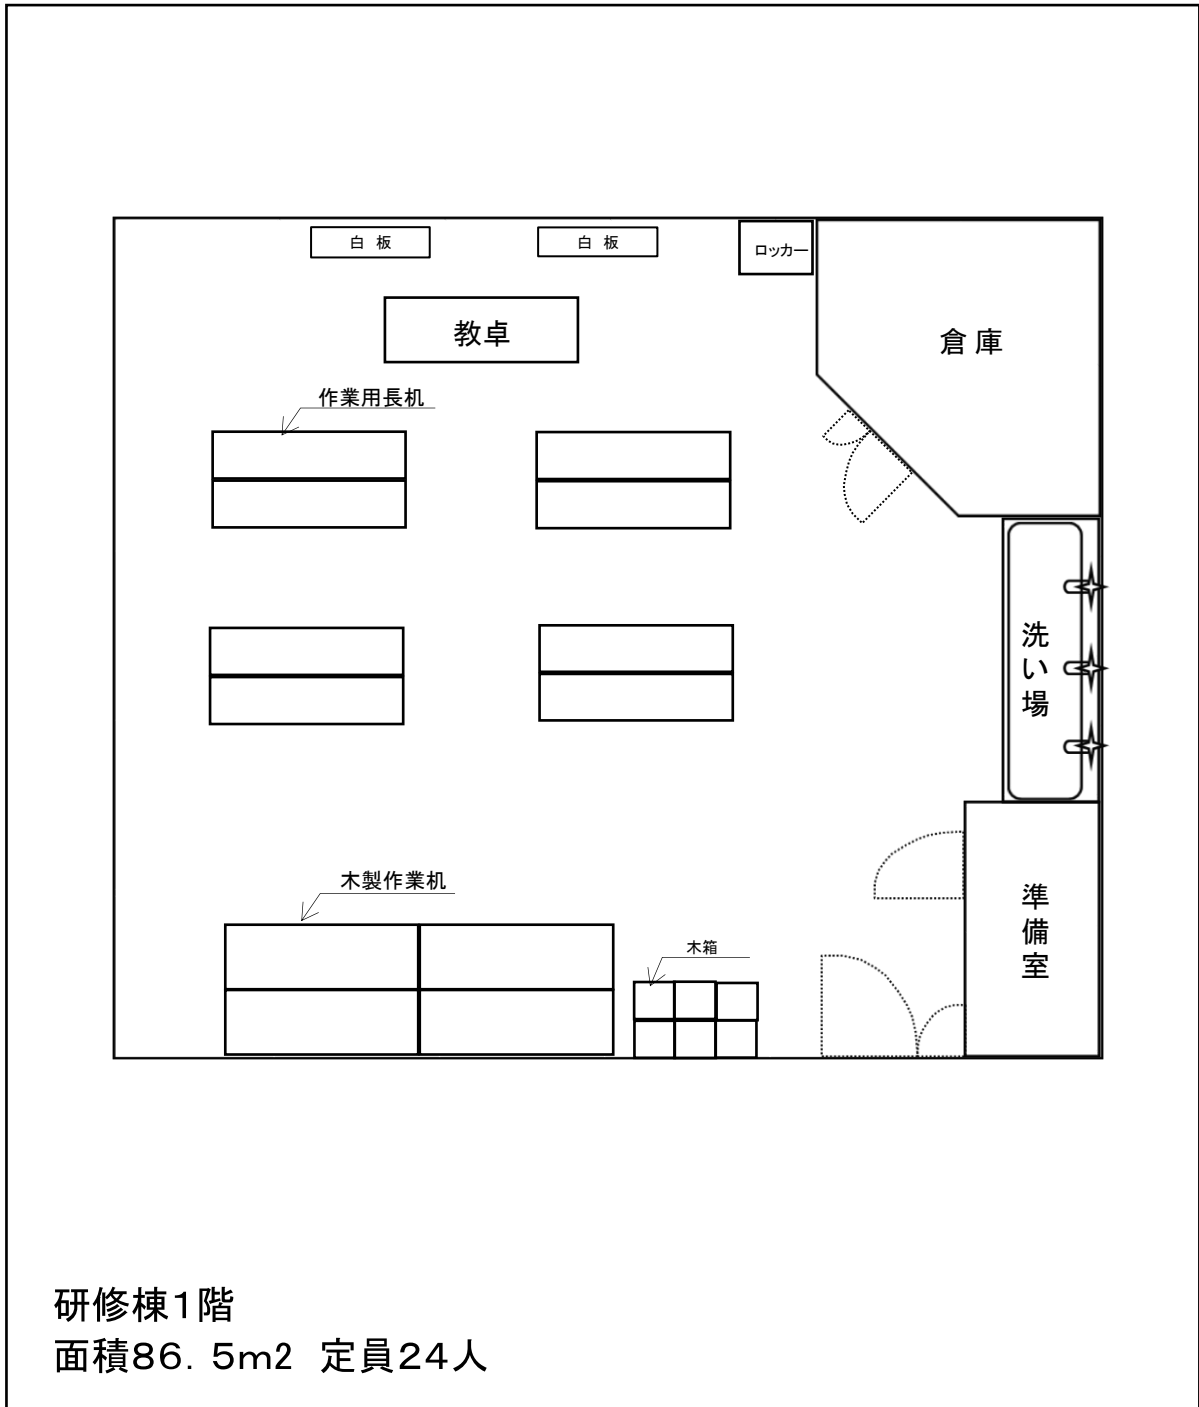

# 多目的制作室

付属設備	数
作業机(木製)	5
作業机	8
椅子(木製)	32
白板	2
折畳み椅子	24
折畳み椅子(ピンク)	1
箱(木製)	6

《その他》  
飲食：可