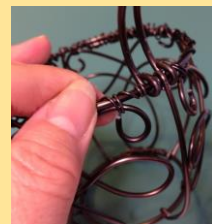

はじめての ワイヤークラフト

～毎日の暮らしの中のあったらいいな～をカタチにしてみませんか？

平成29年

11月21日、12月5日 火曜日 全2回 13:30~15:30

アーチ型壁掛け
ポット

ポインセチアの
X'masリース

※写真はイメージです。使用するビーズ等変更になる場合がございます。

ワイヤークラフトが初めての方でも、扱いやすいアルミワイヤーを使用して、基本技術をおさえながら、ワイヤークラフト作品を制作します。
ラジオペンチ等工具は、お貸しします。