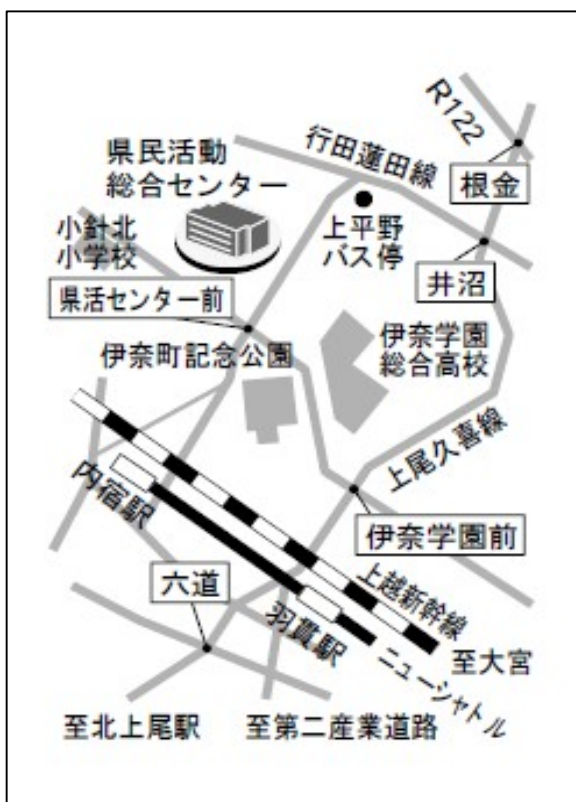

おおやまゆみせんせい
大山由規先生

北本市で大人から子供まで幅広く絵画指導を行っている先生です。ボランティアで鴻巣市の子育て支援センターなどで工作の指導も行っている。

【センターへの交通】

- 大宮駅からニューシャトルで内宿駅まで約25分
内宿駅から無料送迎バスで約3分、または徒歩約15分
- JR宇都宮線蓮田駅西口からバス(丸谷・八幡神社・菖蒲車庫行き)で約20分 上平野バス停下車、徒歩約12分
- JR宇都宮線蓮田駅西口からけんちゃんバス(県民活動センター行き)で20分