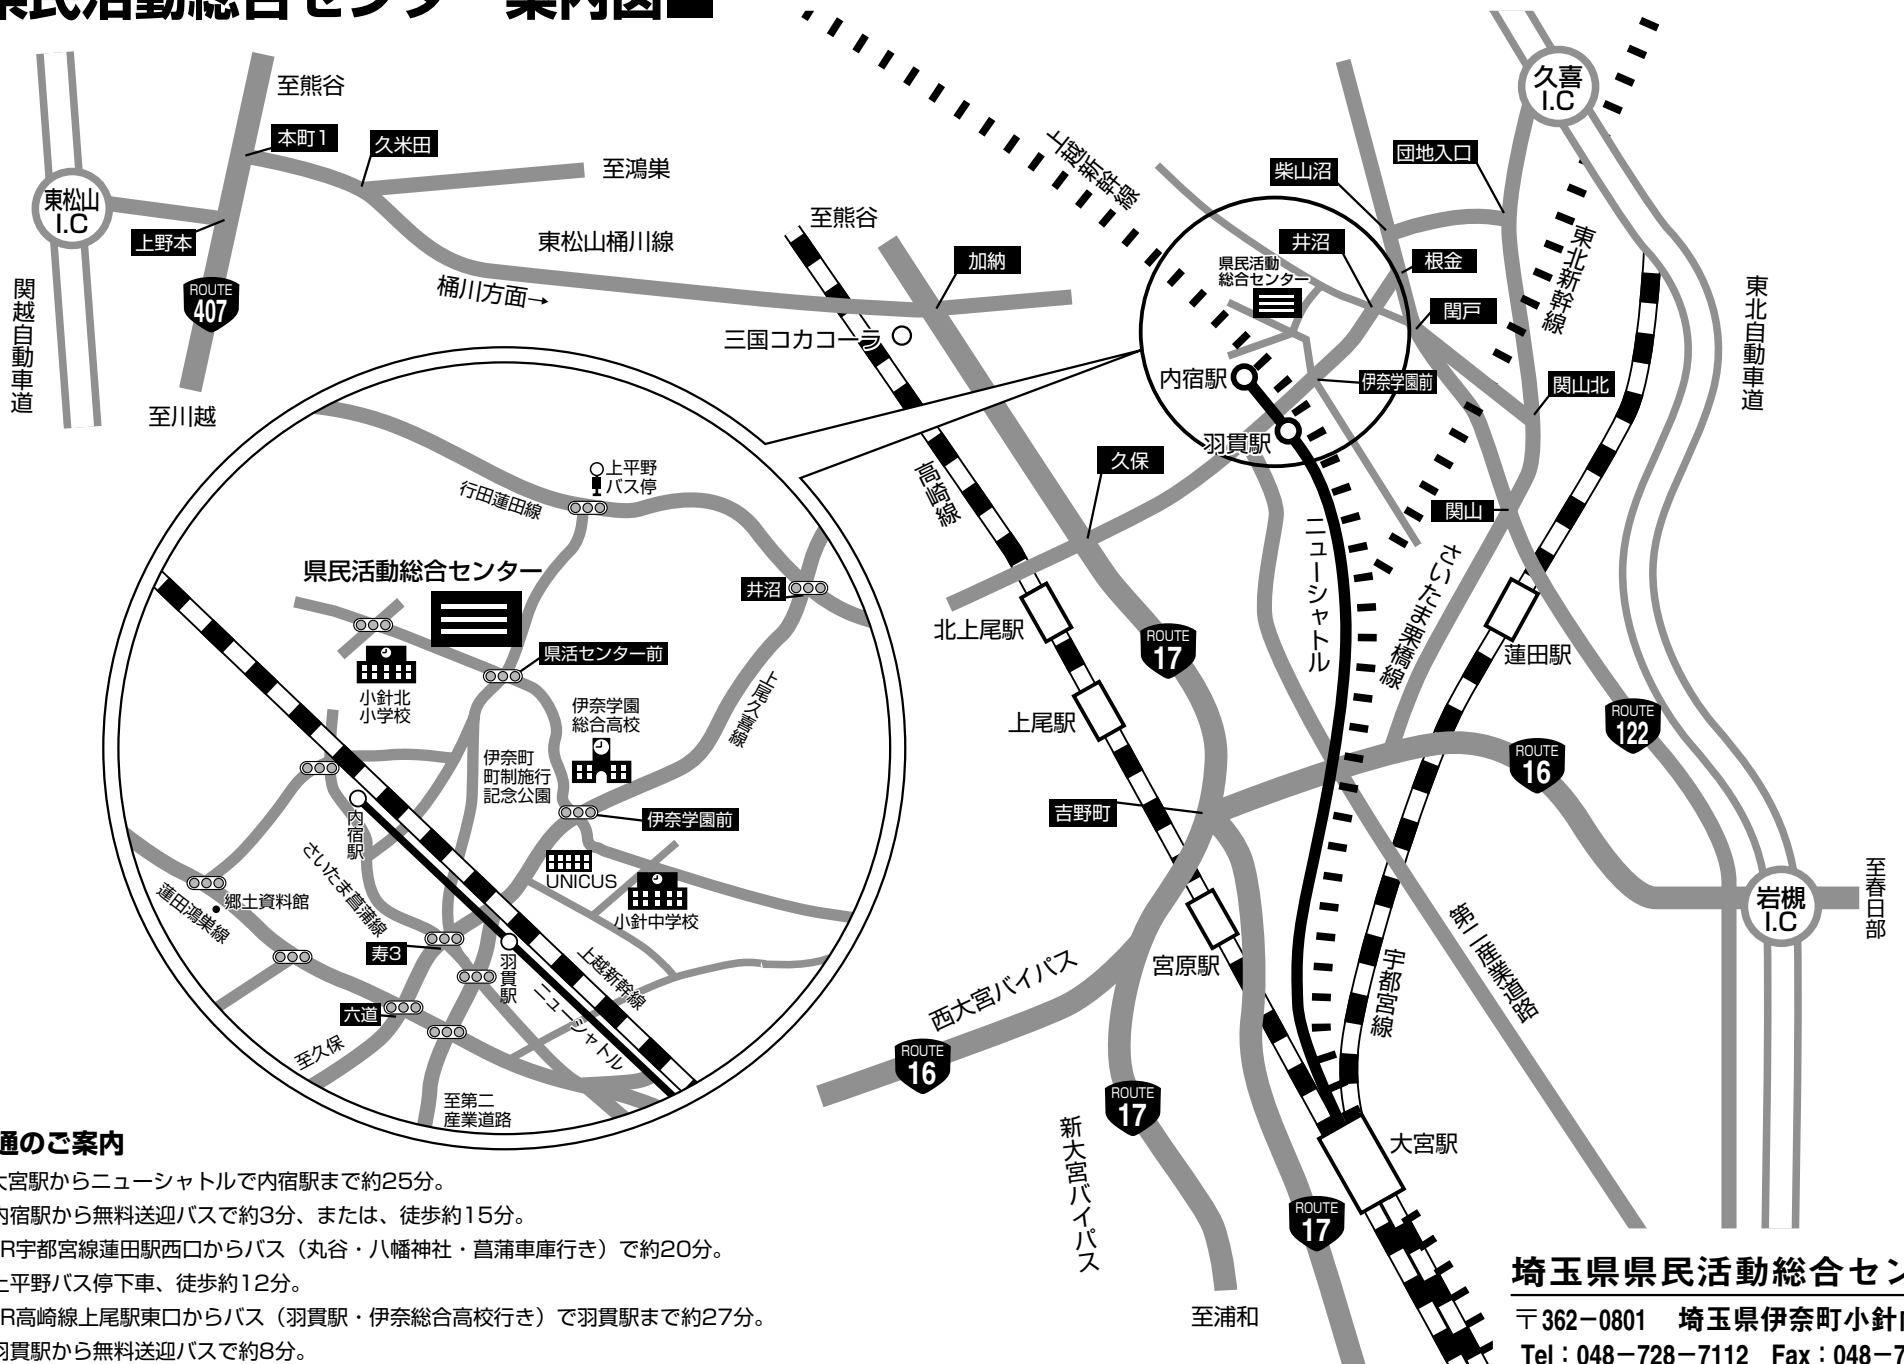

■ 県民活動総合センター案内図 ■

交通のご案内

- ◎大宮駅からニューシャトルで内宿駅まで約25分。
内宿駅から無料送迎バスで約3分、または、徒歩約15分。
 - ◎JR宇都宮線蓮田駅西口からバス（丸谷・八幡神社・菖蒲車庫行き）で約20分。
上平野バス停下車、徒歩約12分。
 - ◎JR高崎線上尾駅東口からバス（羽貫駅・伊奈総合高校行き）で羽貫駅まで約27分。
羽貫駅から無料送迎バスで約8分。
- ※駐車場は有料です。ご来館の際はお乗り合わせでいらっしゃるか、または、公共通機関のご利用をお願いします。