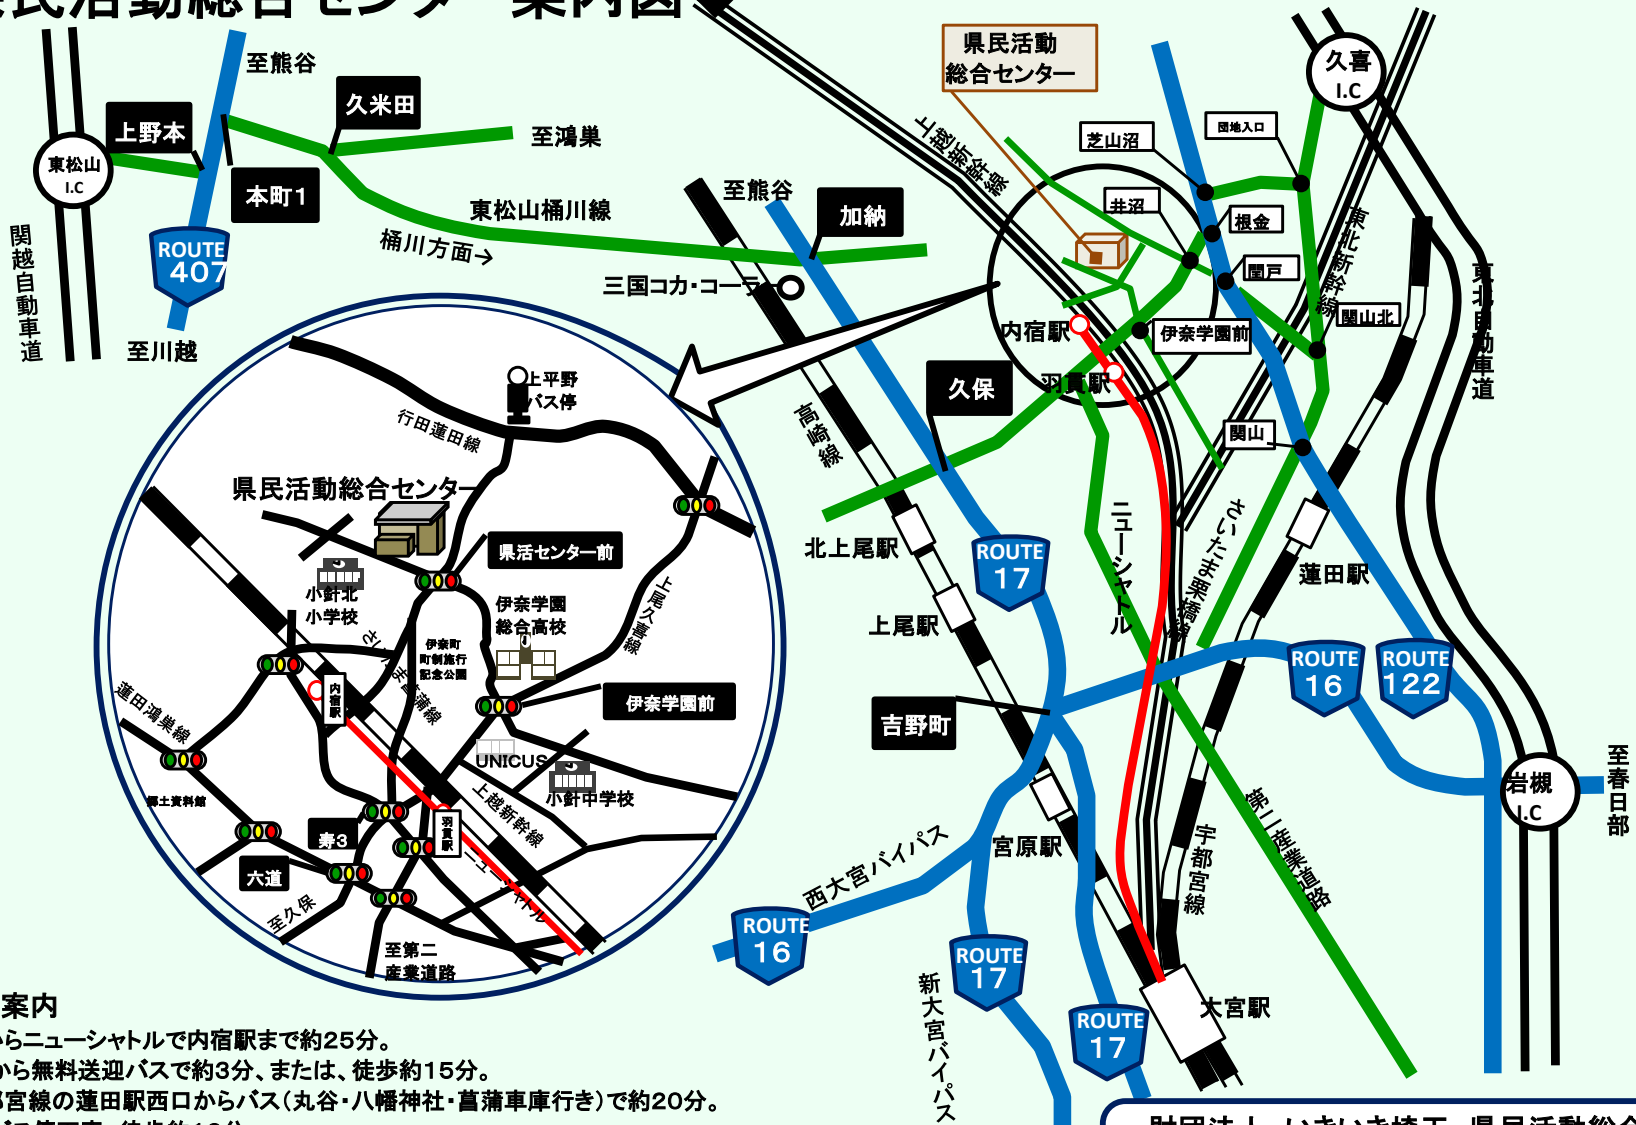

# ◆ 県民活動総合センター案内図 ◆

## 交通のご案内

- ◎大宮駅からニューシャトルで内宿駅まで約25分。  
内宿駅から無料送迎バスで約3分、または、徒歩約15分。
- ◎JR 宇都宮線の蓮田駅西口からバス(丸谷・八幡神社・菖蒲車庫行き)で約20分。  
上平野バス停下車、徒歩約12分。
- ※センター駐車場は有料です。ご来館の際はお乗りあわせか、または、公共交通機関のご利用をお願いいたします。至浦和

財団法人 いきいき埼玉 県民活動総合センター  
 〒362-0812  
 埼玉県伊奈町内宿台六丁目26番地  
 TEL 048-728-7111 FAX 048-728-7130  
<http://www.kenkatsu.or.jp>