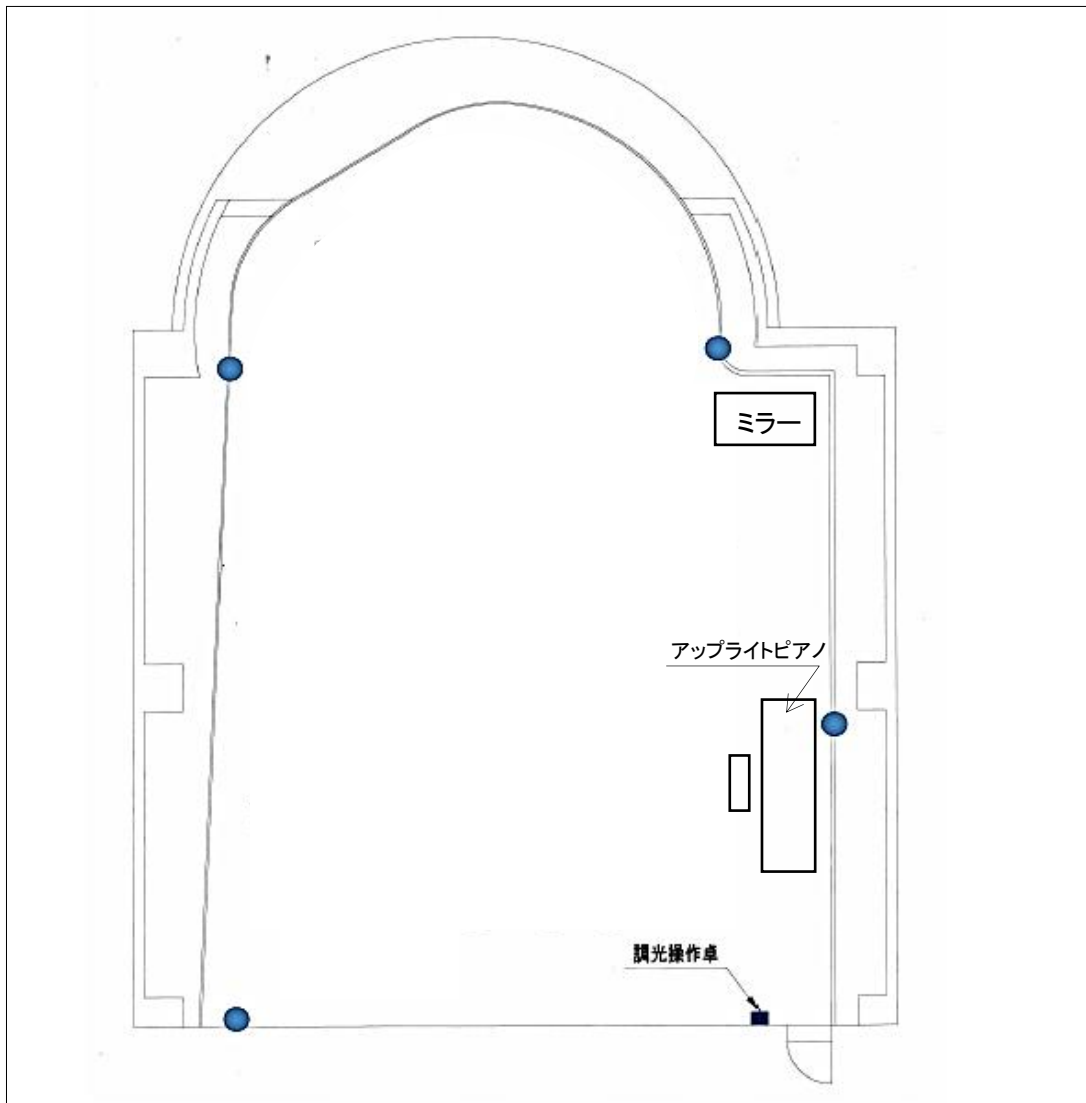

多目的スタジオ

事務棟2階
面積217m² 定員50人

付属設備	数
アップライトピアノ(要予約)	1
ピアノ椅子	1
ミニコンポ(CD・MD・カセット)	1
CDラジカセ	1
譜面台	7
移動式ミラー(1780×1180×610)	6
ホワイトボード	1
パイプ椅子	50
長机	17
簡易ボード(コンパネ)(有料)	70

《その他》
飲食：可