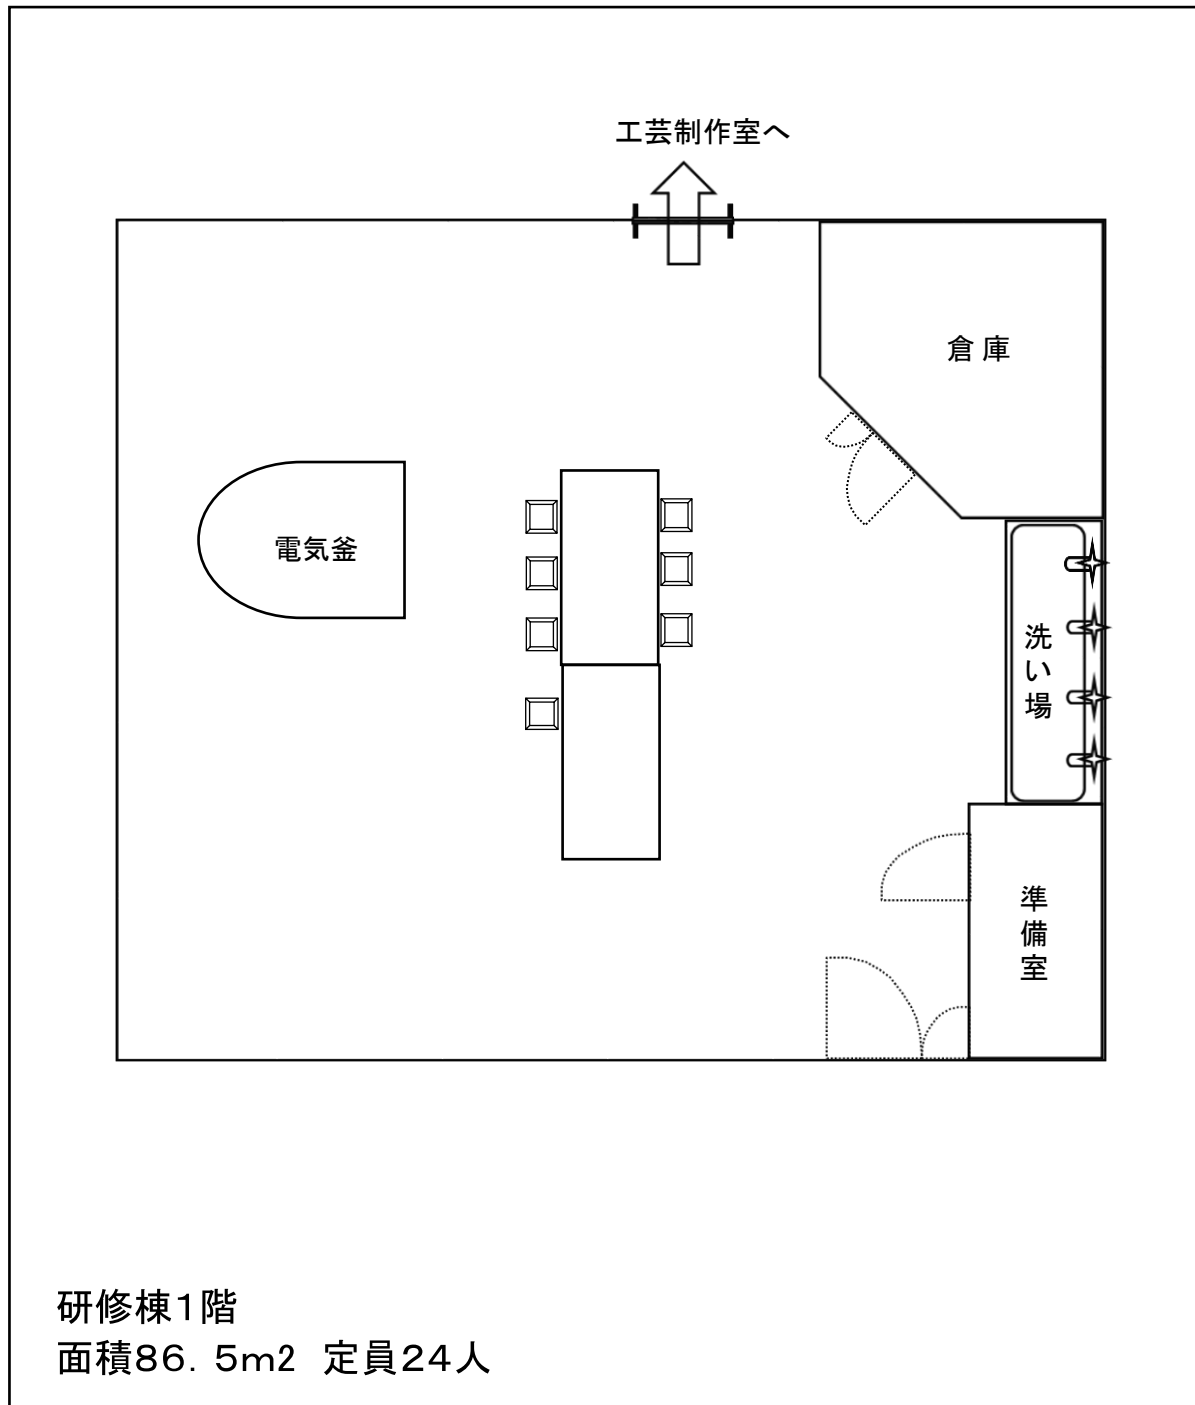

# 陶芸制作室

付属設備	数
電気釜	1
作業机(木製)	2
木製椅子	7

《その他》  
飲食：不可