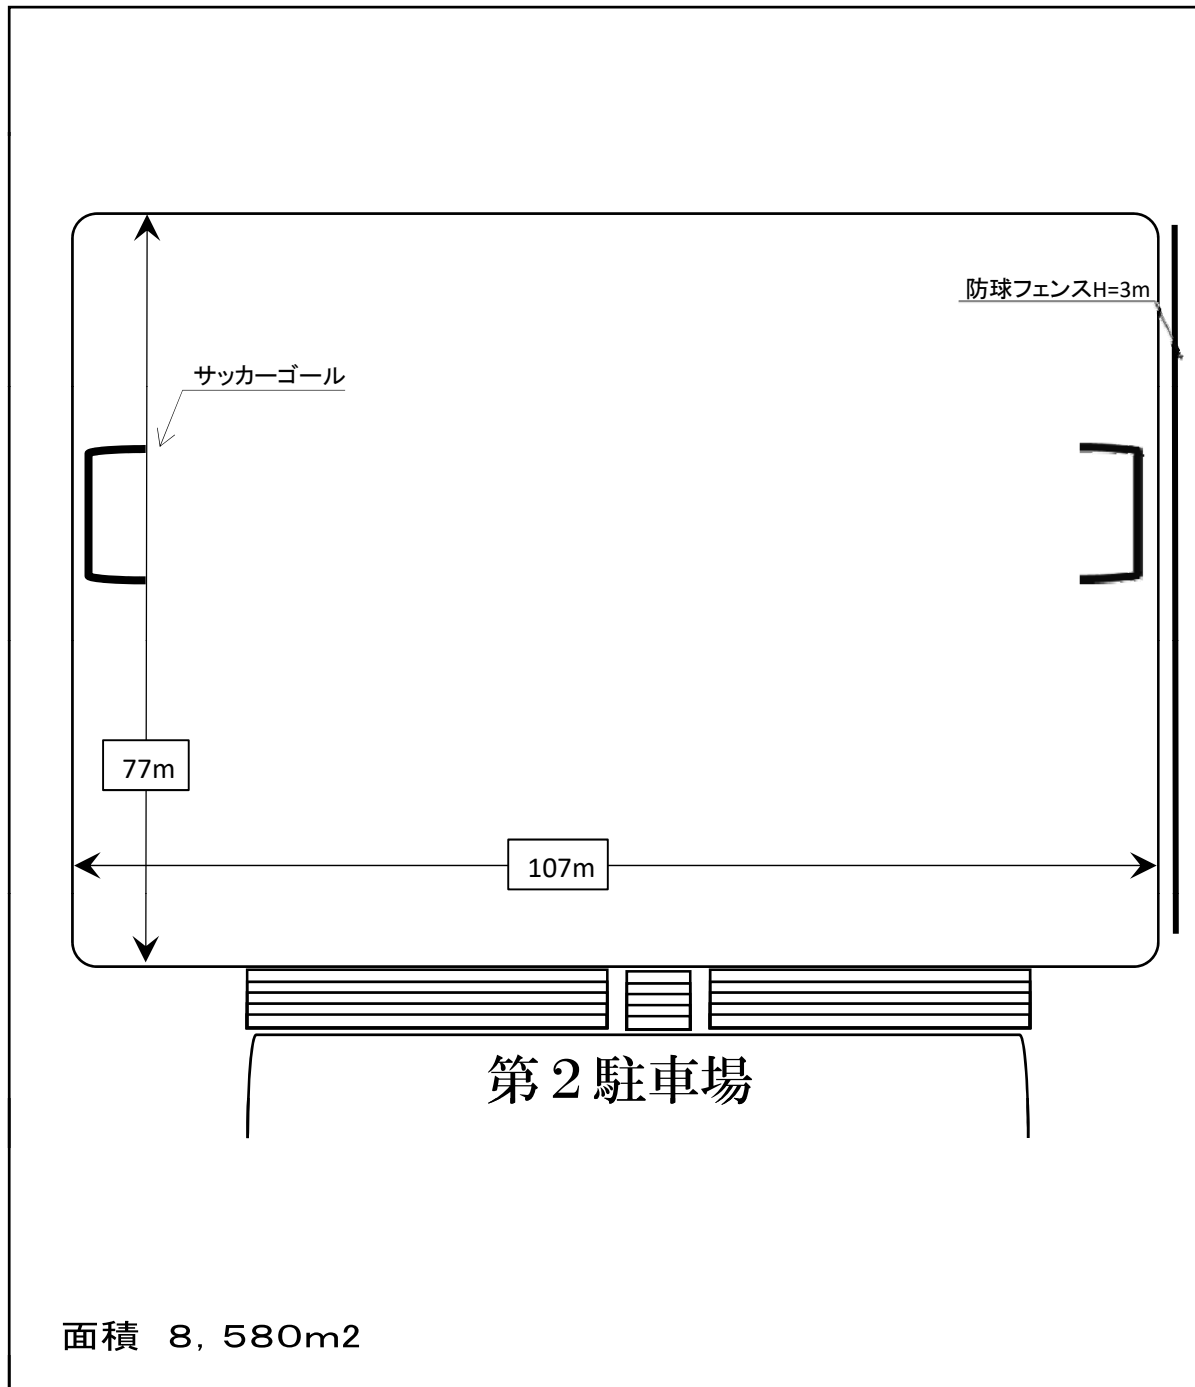

# グラウンド

付属設備	数
ならし(トンボ)	22本
メジャー(50m)	1巻
ライン引き	5台
石灰(有料)	
あてひも	2巻
得点表	2台
グラウンドゴルフ用ホールポスト	8セット
グラウンドゴルフ用スタートマット	8枚
自動散水設備(有料)	1式

《その他》

飲食：可

※大人の野球は不可