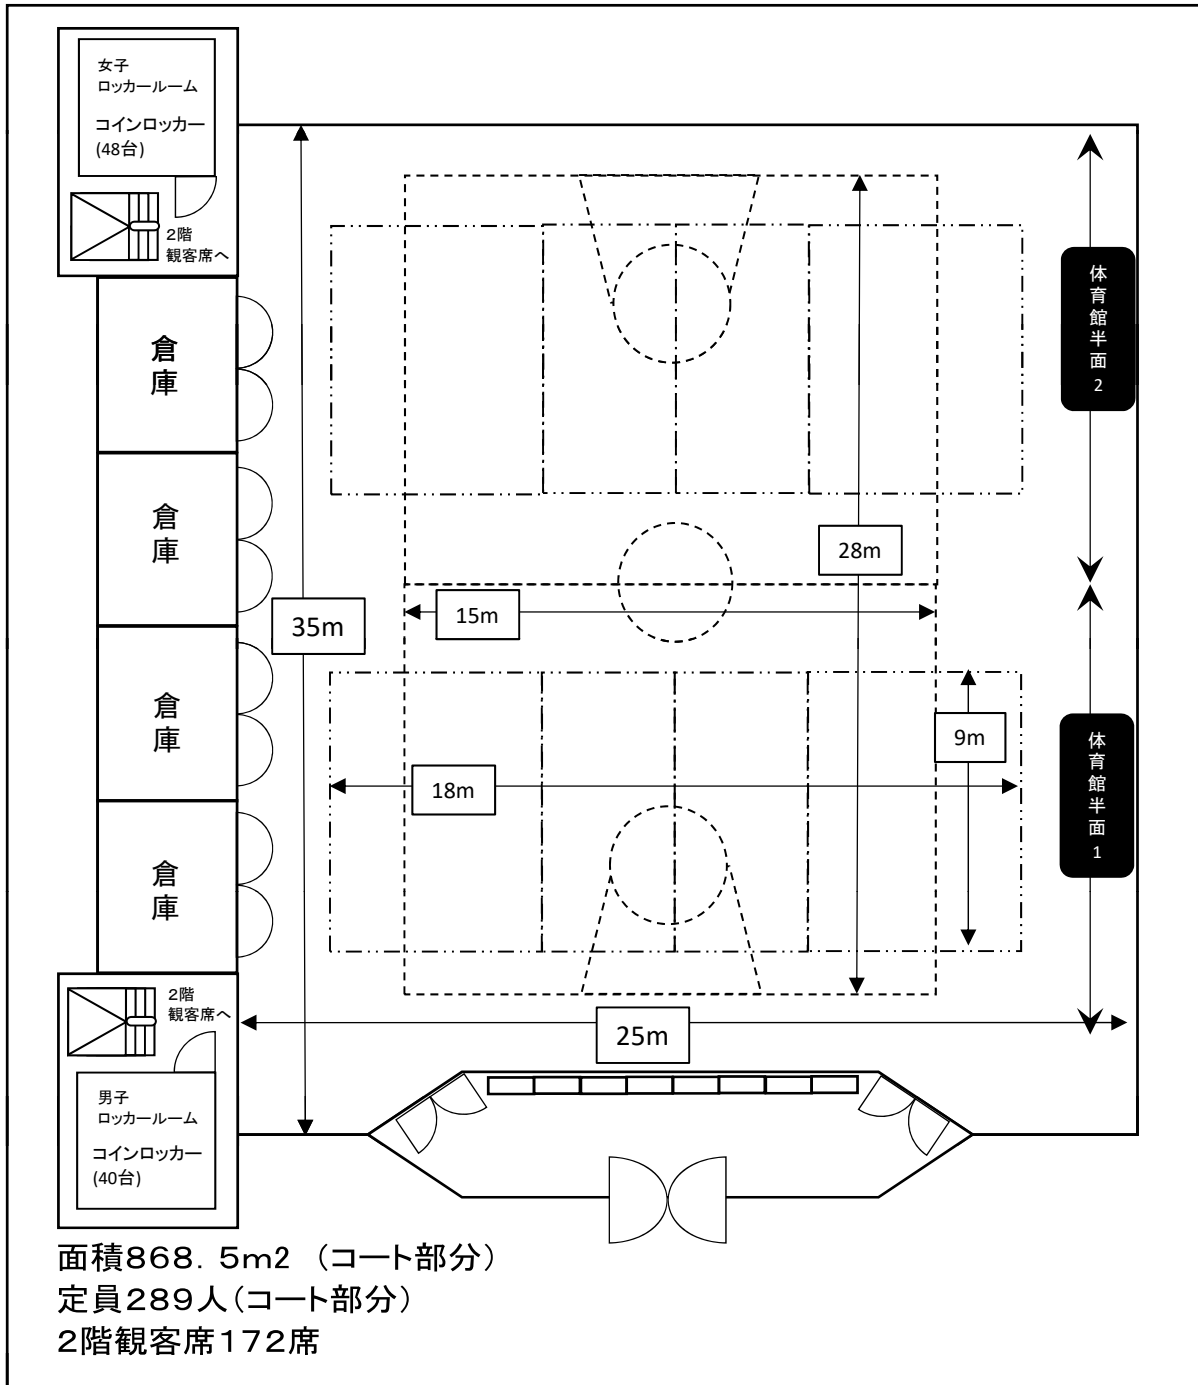

体育館

付属設備	数
バスケットボールゴールネット操作ハンドル	1組
バレーボール支柱・ネット・支柱カバー	2組
バドミントン支柱・ネット	4組
卓球台	10台
卓球得点板	10台
卓球用フェンス	43台
フロアシート	20枚
ベンチ	11台
放送設備(全面使用時のみ)	1式

《その他》

飲食：可(2階観客席)

※バスケットゴールの高さは大人用です。
 小学生のミニバスサイズにはなりません。