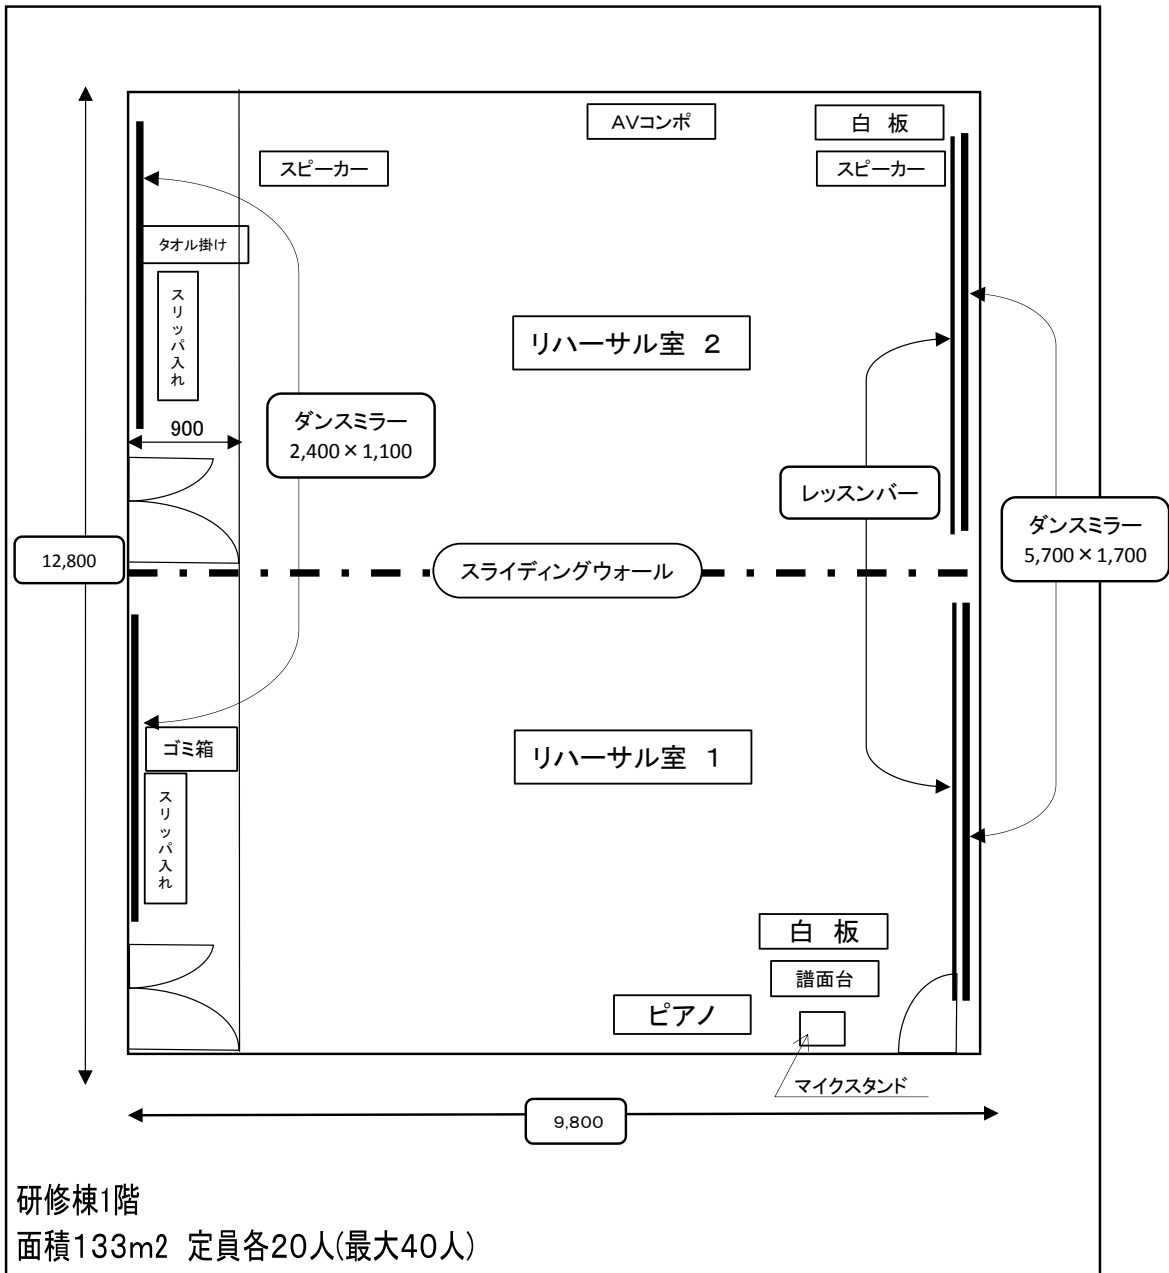

# リハーサル室1.2

| リハーサル室 1       | リハーサル室 2 |               |   |
|----------------|----------|---------------|---|
| アップライトピアノ(要予約) | 1        | ホワイトボード       | 1 |
| ピアノ椅子          | 1        | カセットデッキ       | 1 |
| ホワイトボード        | 1        | ビデオデッキ(S-VHS) | 1 |
| 譜面台            | 1        | スピーカー         | 2 |
| ゴミ箱            | 1        | タオルハンガー       | 1 |
| スリッパ入れ         | 1        | マイクスタンド       | 1 |
| 丸椅子(赤)         | 16       | ミキシングアンプ      | 1 |
| 丸椅子(緑)         | 24       | カラーモニター       | 1 |
|                |          | DVD/CDプレーヤー   | 1 |
|                |          | CDラジカセ        | 1 |
|                |          | 有線マイク         | 1 |
|                |          | スリッパ入れ        | 1 |

## 《その他》

飲食: 可  
土足禁止(ルームシューズ使用可)