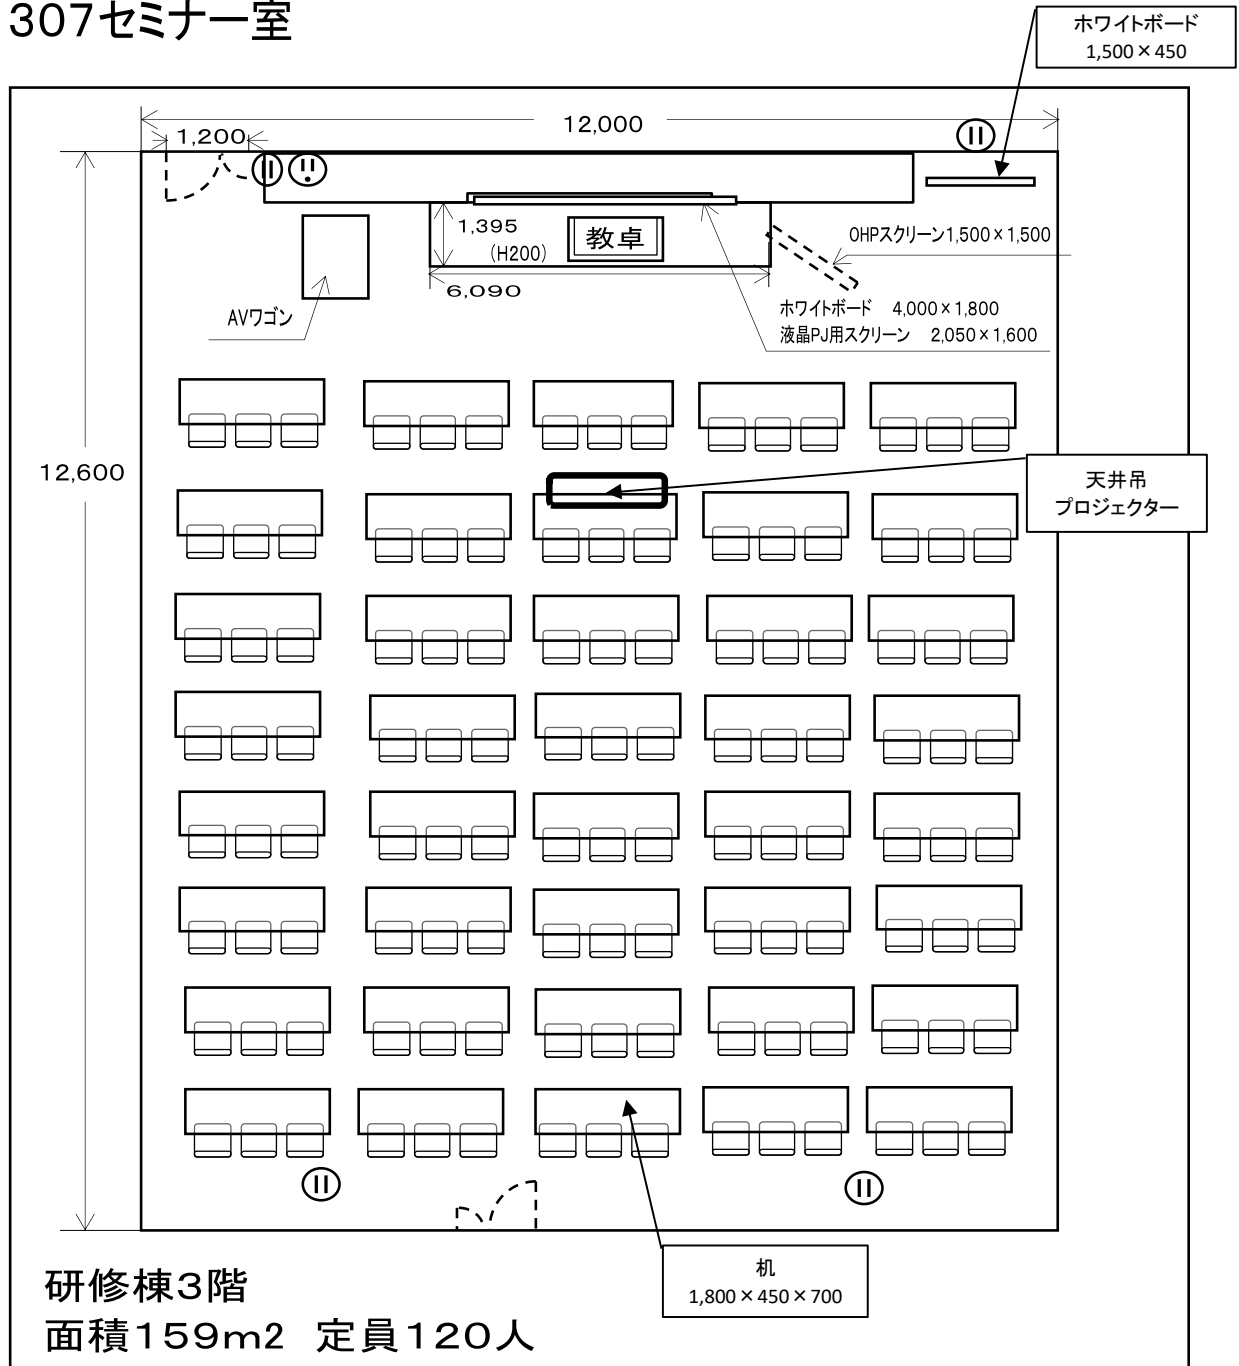

307セミナー室

付属設備	数
長机	40
イス	120
教卓	1
イス(講師用)、回転イス	2
液晶プロジェクター	1
固定式ホワイトボード	1
移動式ホワイトボード	1
液晶プロジェクター用スクリーン	1
OHPスクリーン	1
AV機器等	一式(※)
※	
・ブルーレイ/DVD/VHS	
・有線マイク×2	
・無線マイク(ハンド)×1	
・無線マイク(ピン)×1	
・マイクスタンド×1	
・卓上マイクスタンド×1	

《その他》

飲食：可