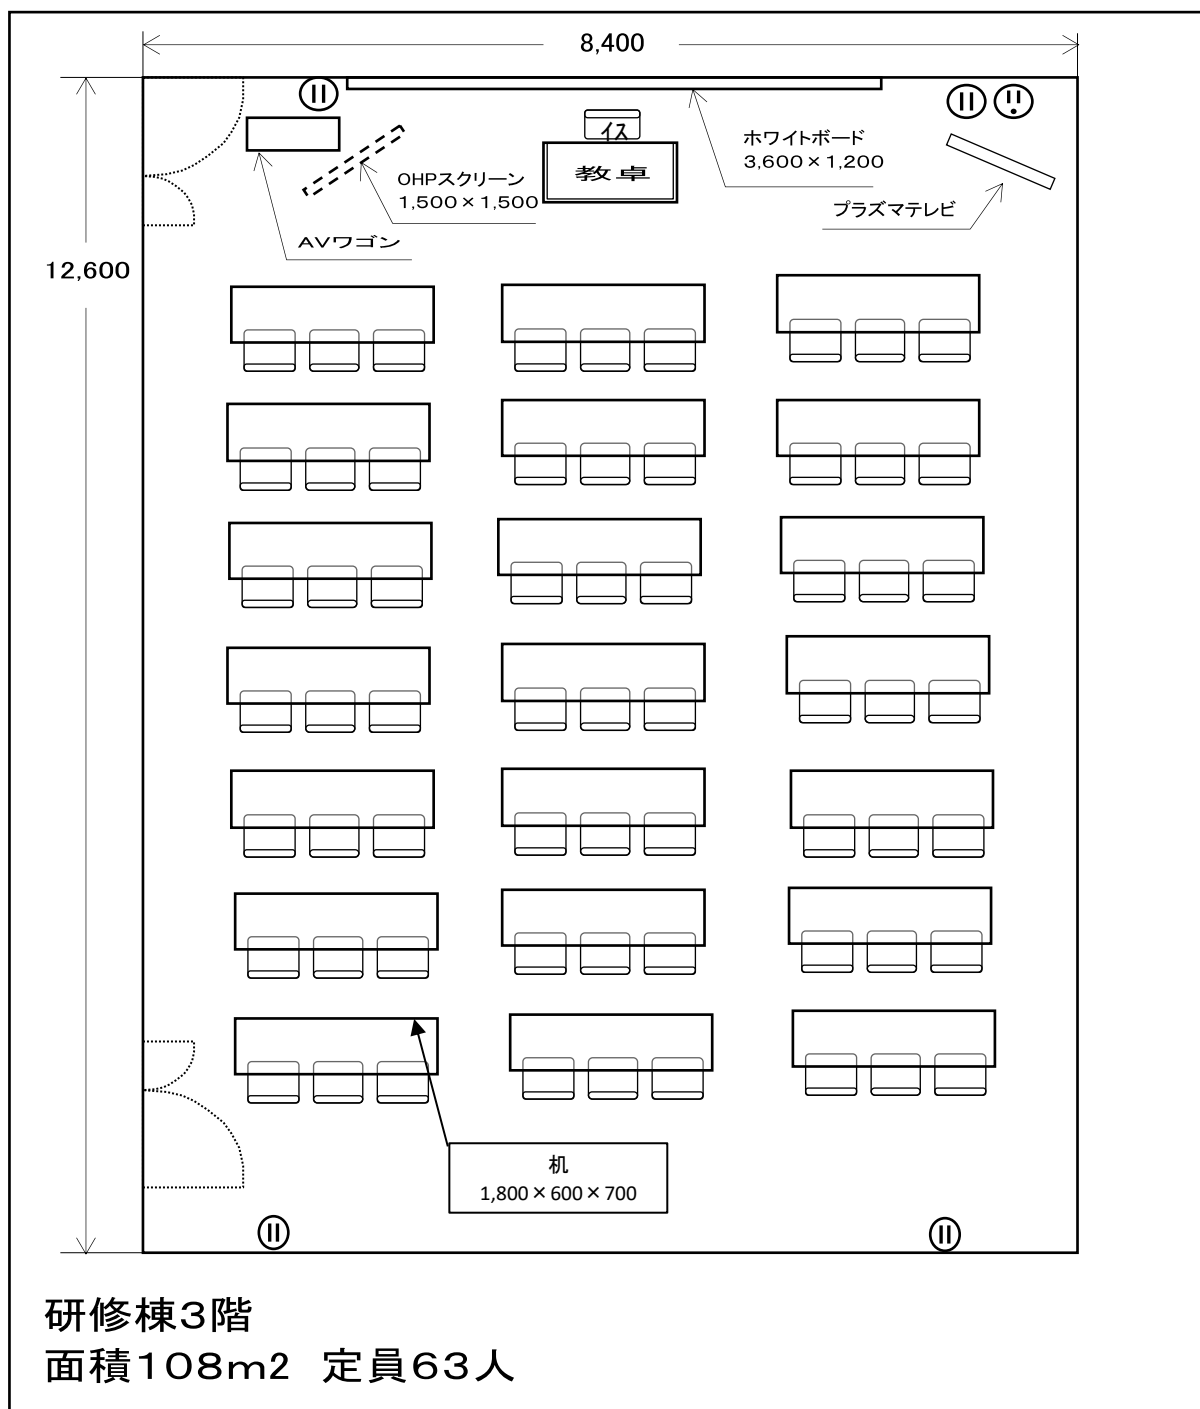

306セミナー室

付属設備	数
長机	21
イス	63
教卓・イス	各1
固定式ホワイトボード	1
OHPスクリーン	1
AV機器等	一式(※)

※

- ・ブルーレイ/DVD/VHS
- ・プラズマテレビ(50インチ)
- ・有線マイク×2
- ・無線マイク(ハンド)×1
- ・無線マイク(ピン)×1
- ・卓上マイクスタンド×1

《その他》

飲食：可