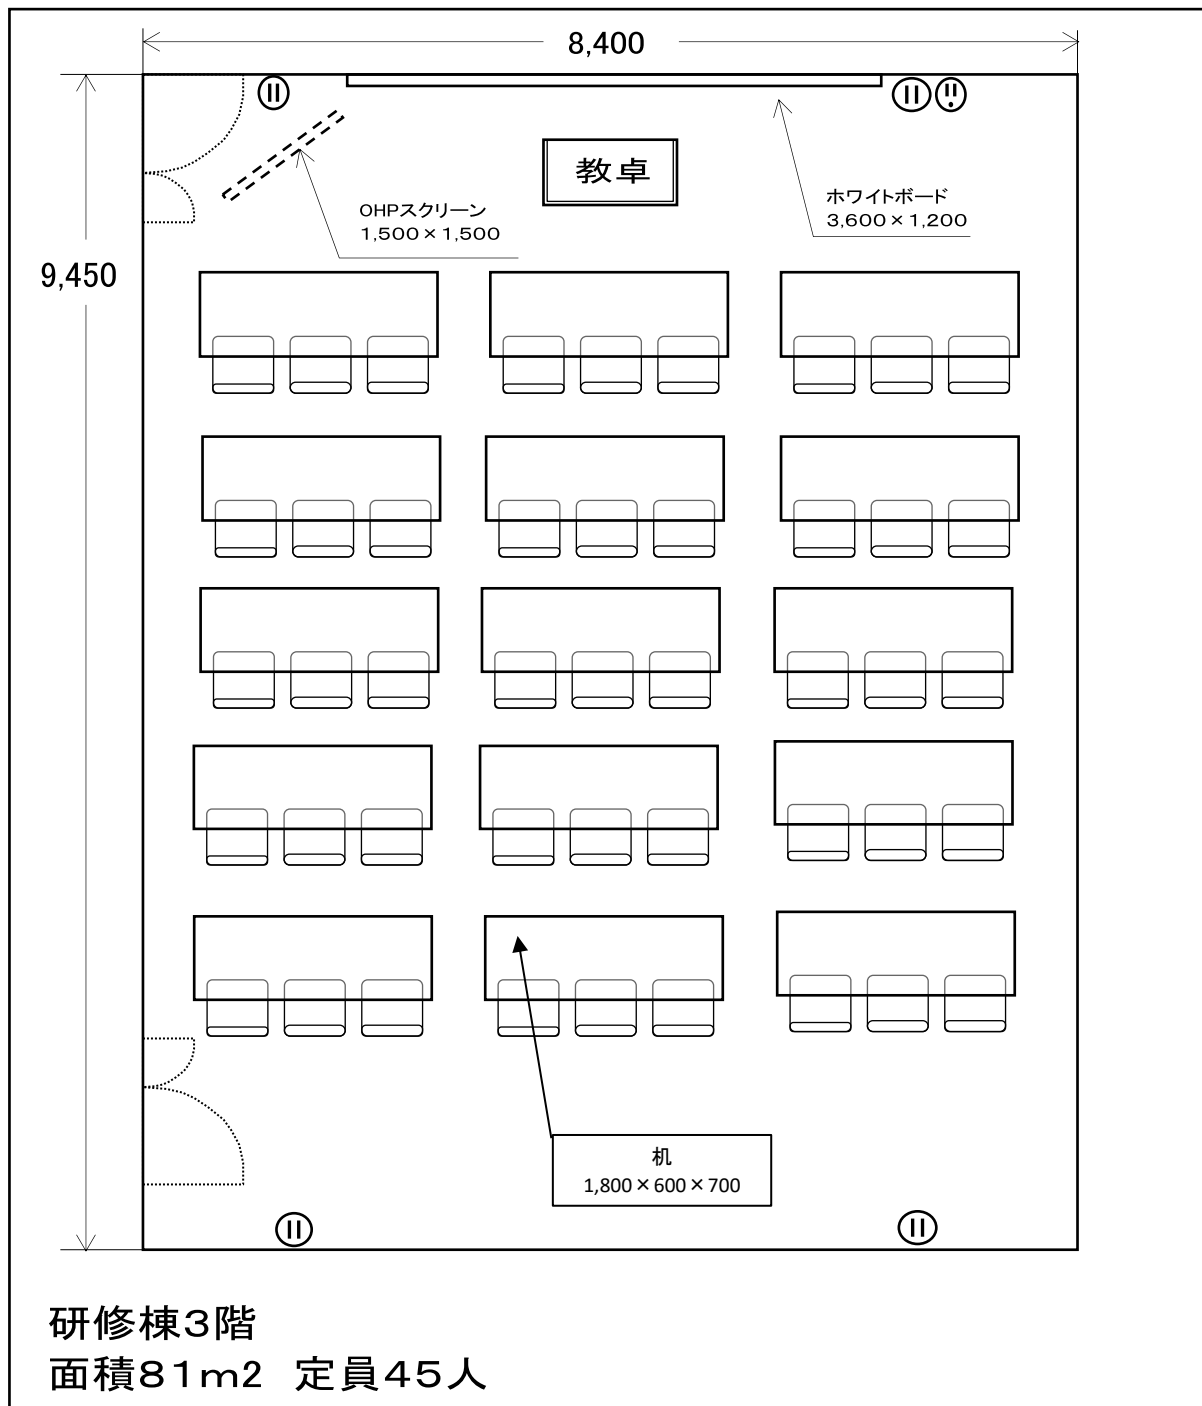

# 304セミナー室

付属設備	数
長机	15
イス	45
教卓・イス	各1
固定式ホワイトボード	1
OHPスクリーン	1

《その他》  
飲食：可