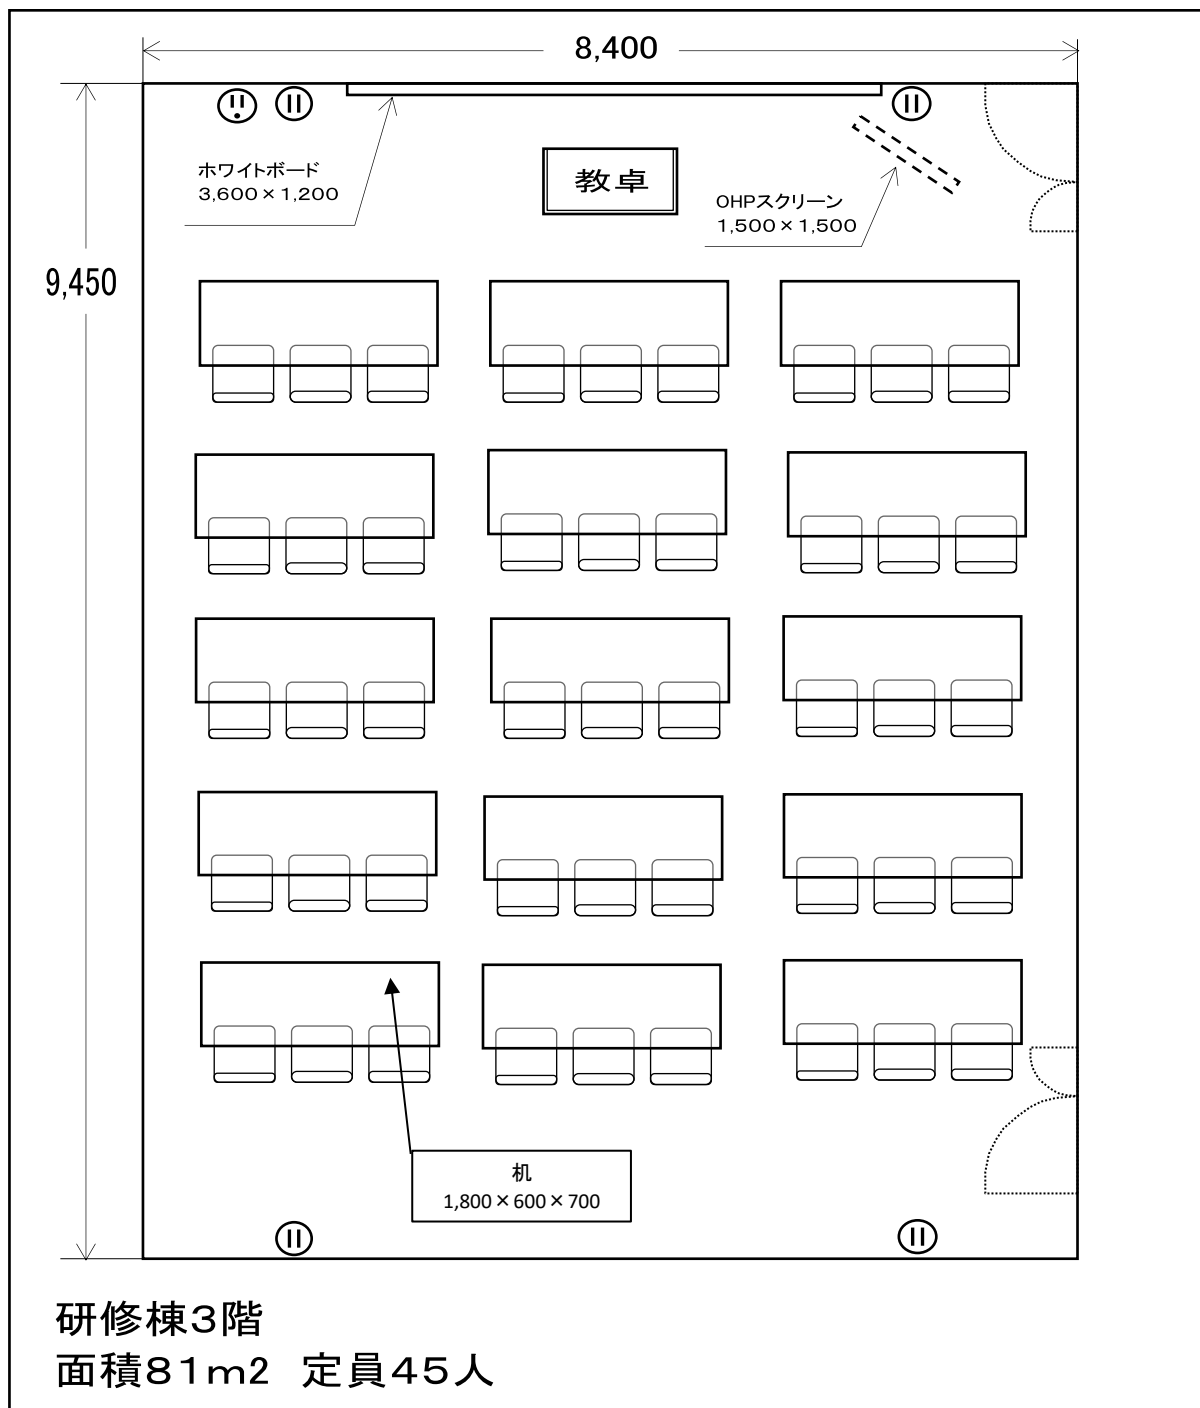

303セミナー室

付属設備	数
長机	15
イス	45
教卓・イス	各1
固定式ホワイトボード	1
OHPスクリーン	1

《その他》
飲食：可