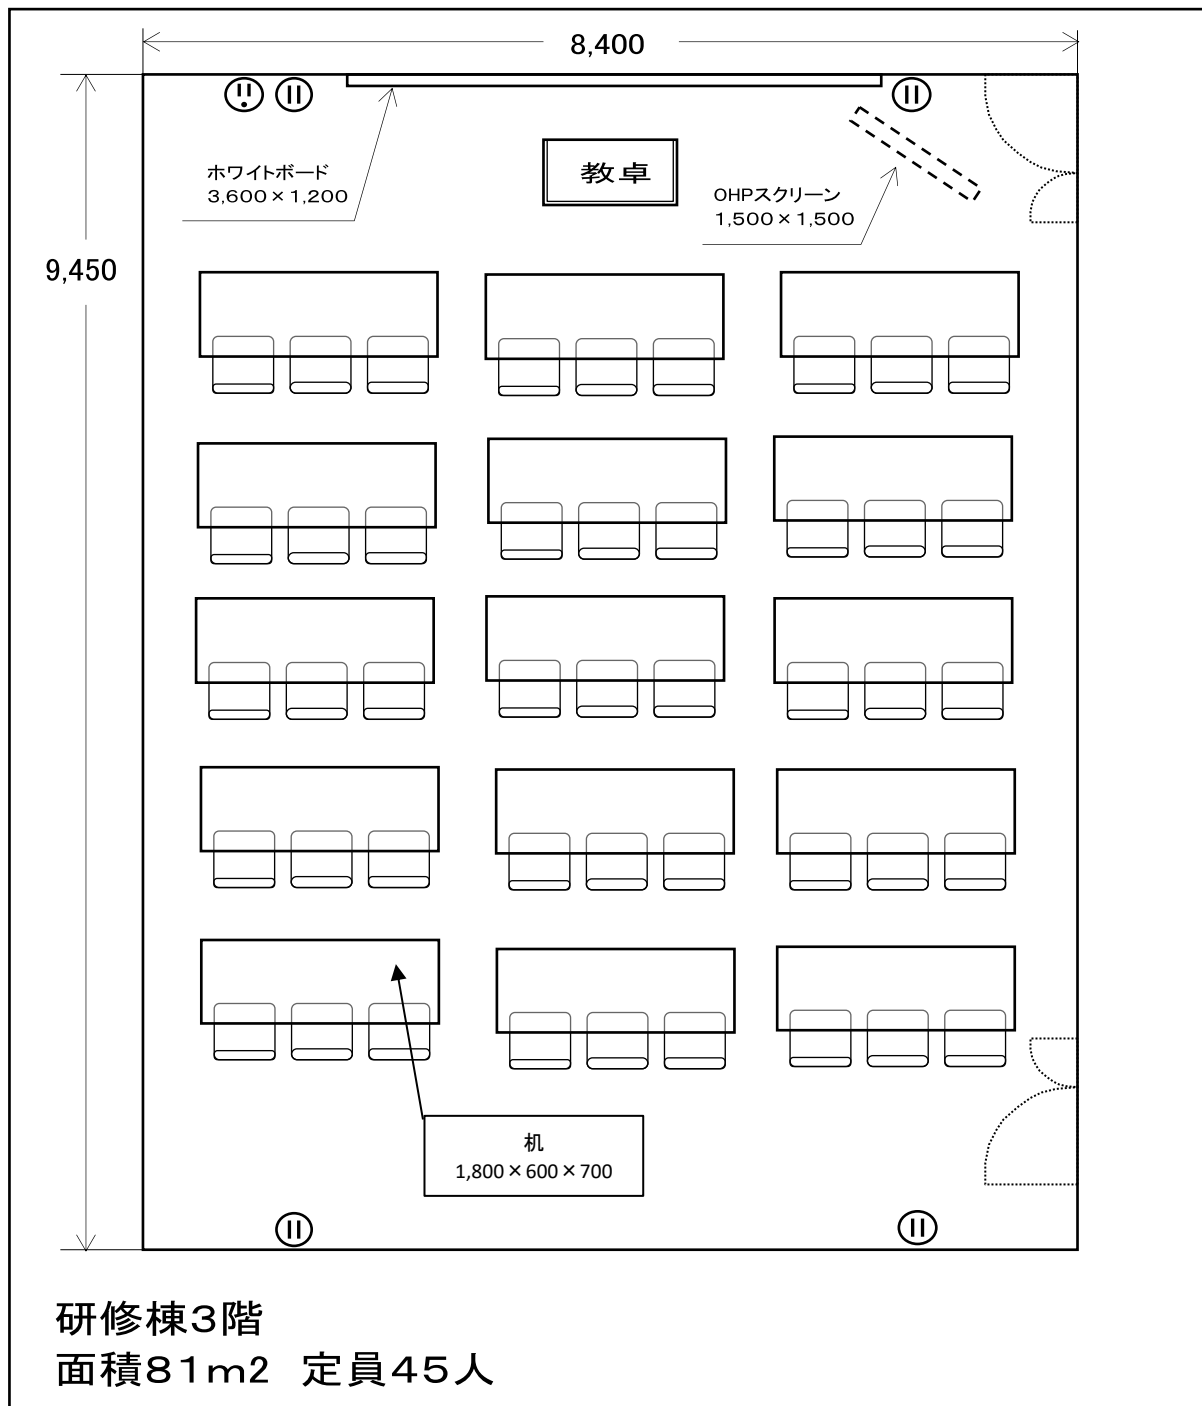

301セミナー室

付属設備	数
長机	15
イス	45
教卓・イス	各1
固定式ホワイトボード	1
OHPスクリーン	1

《その他》
飲食：可