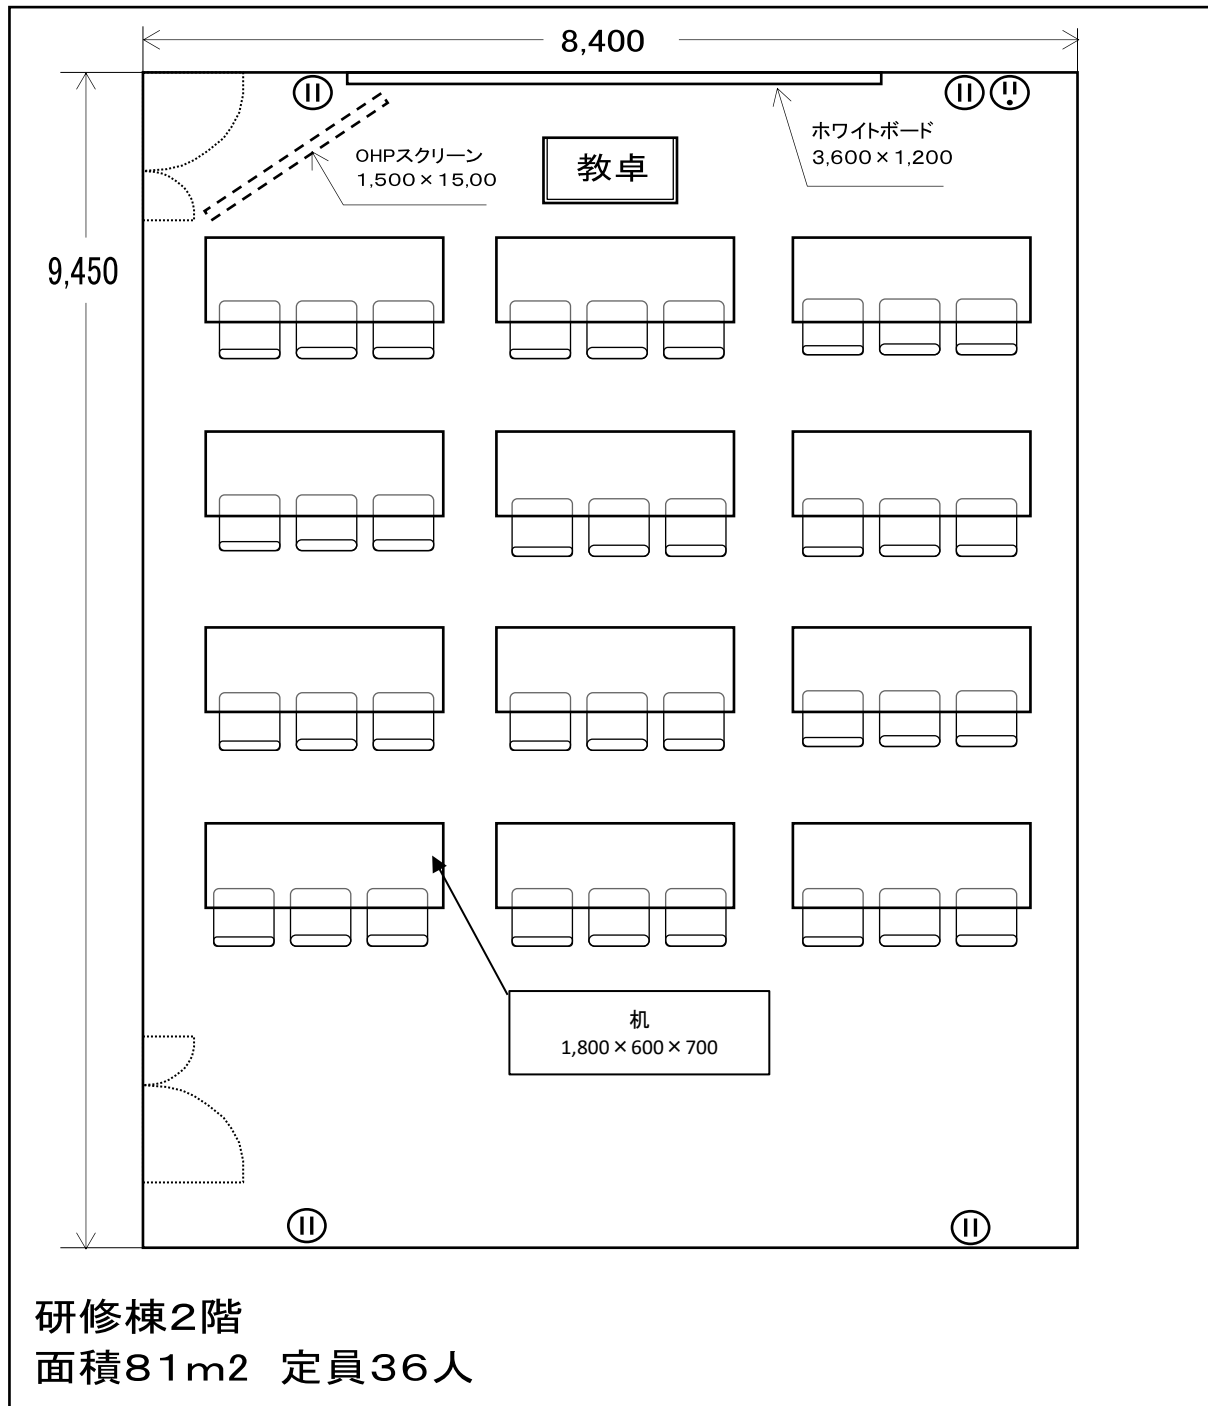

208セミナー室

付属設備	数
長机	12
イス	36
教卓・イス	各1
固定式ホワイトボード	1
OHPスクリーン	1

《その他》
飲食：可