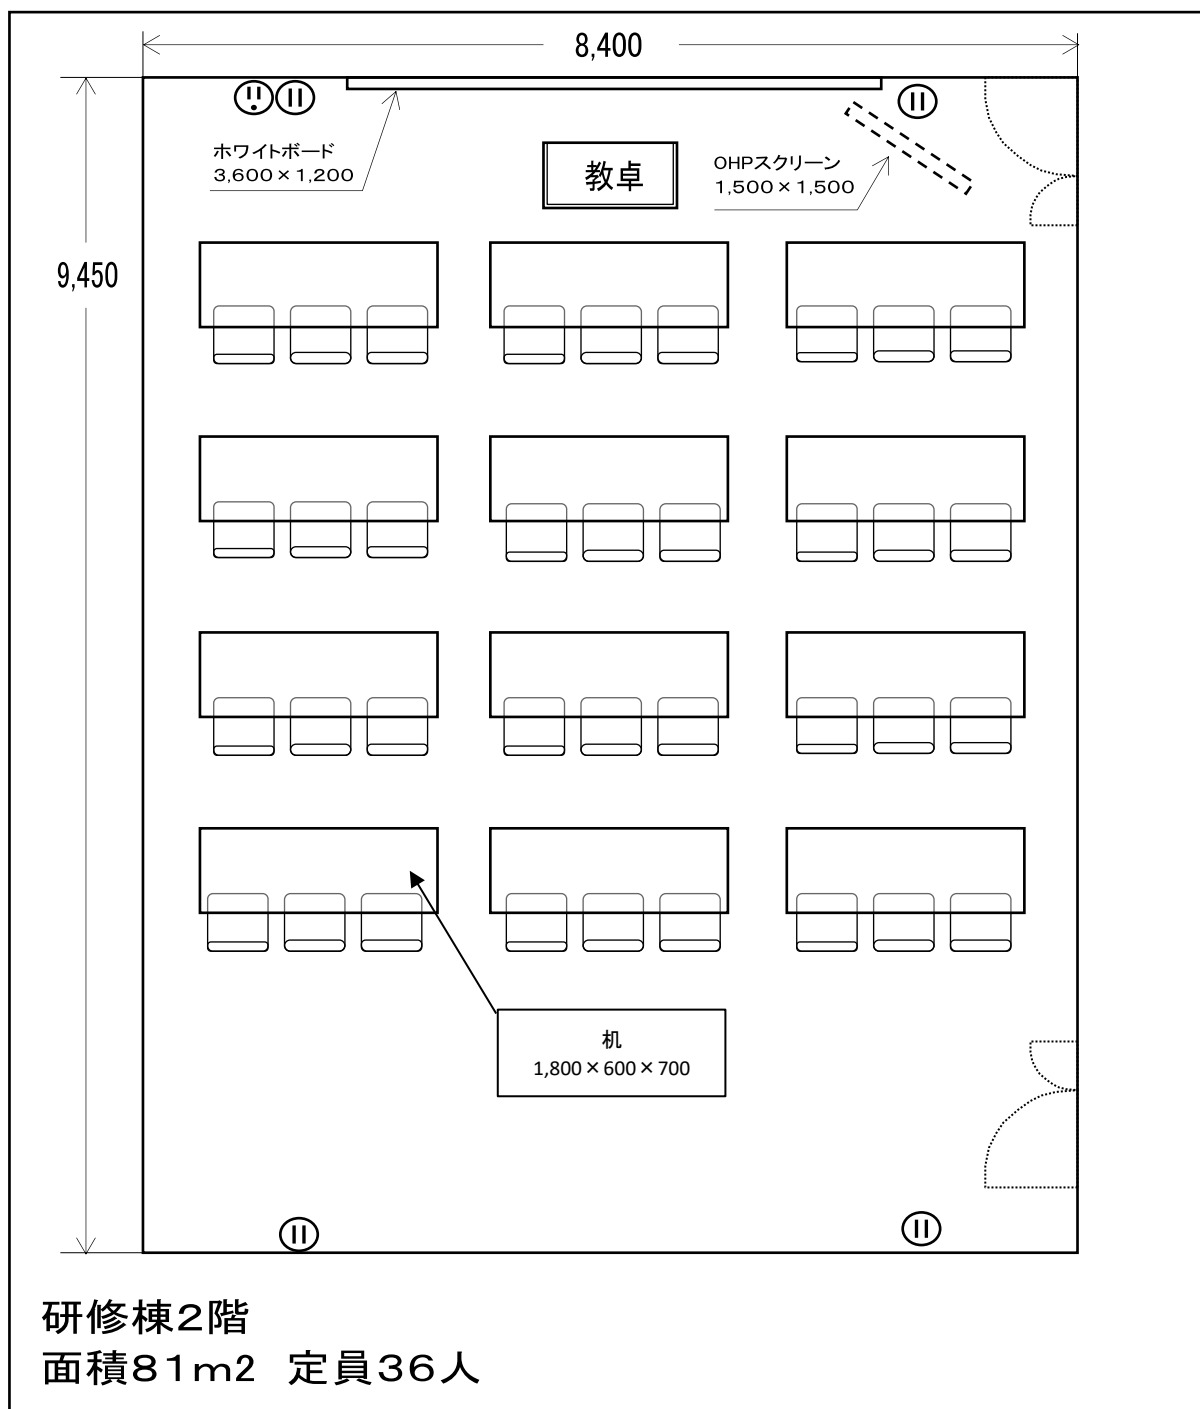

207セミナー室

付属設備	数
長机	12
イス	36
教卓・イス	各1
固定式ホワイトボード	1
OHPスクリーン	1

《その他》
飲食：可