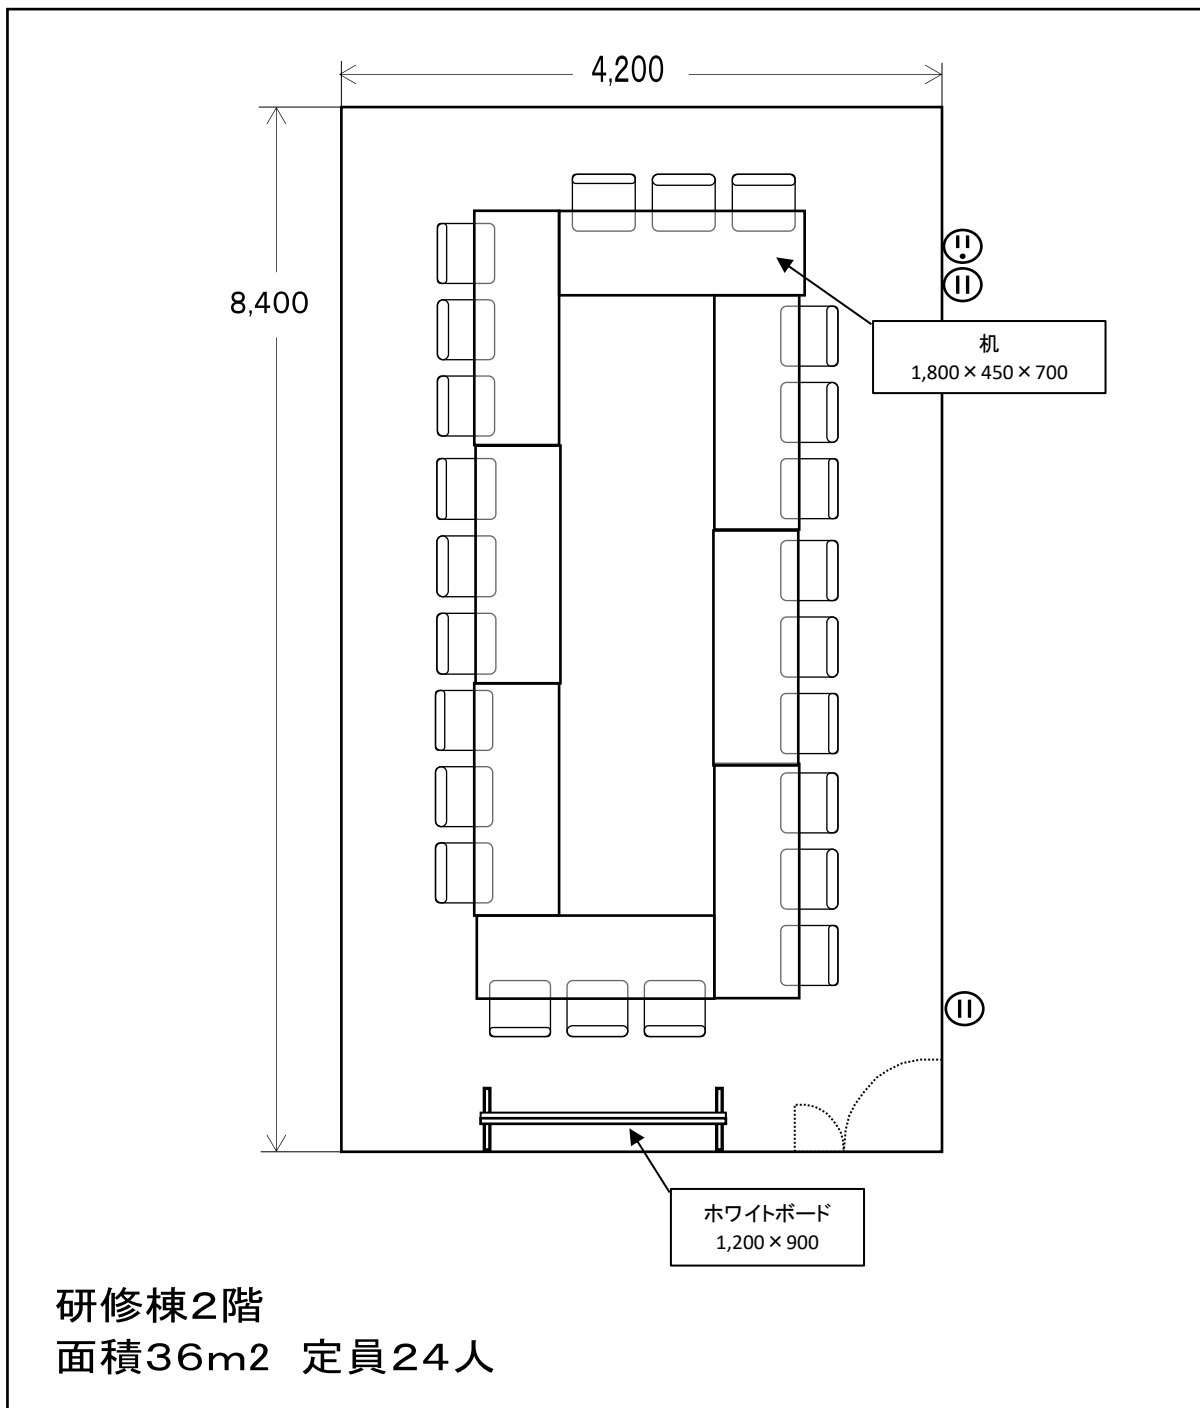

# 203セミナー室

付属設備	数
長机	8
イス	24
移動式ホワイトボード	1

《その他》  
飲食：可