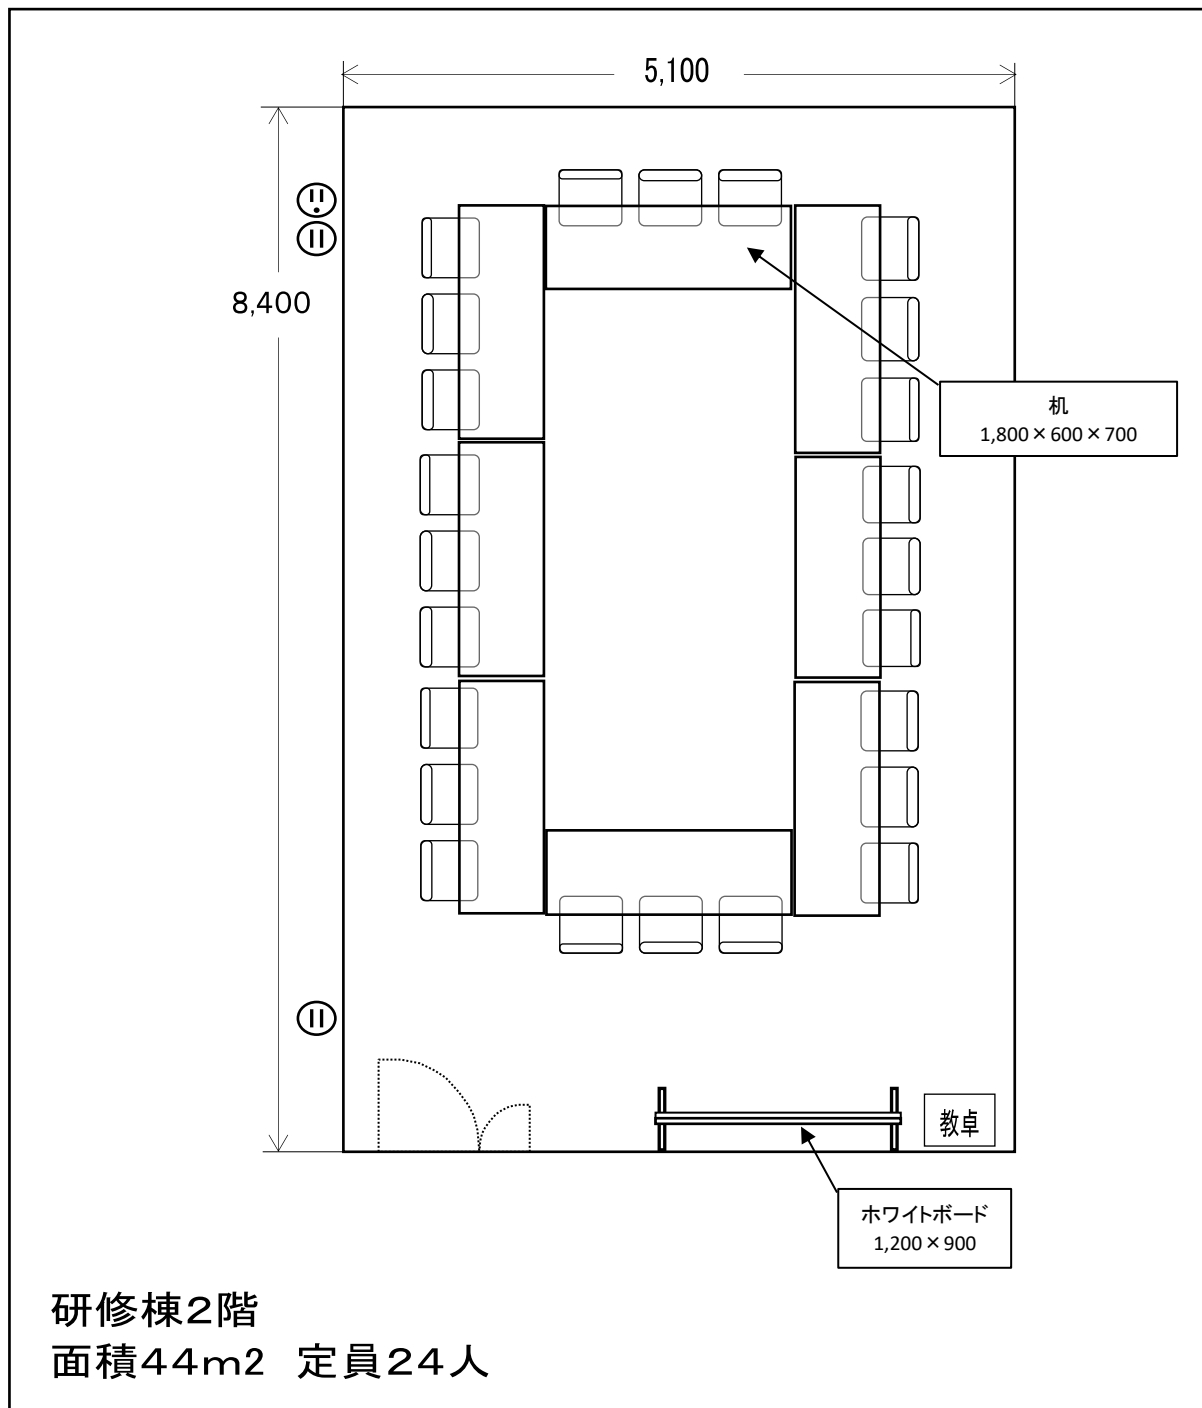

202セミナー室

付属設備	数
長机	8
イス	24
教卓	1
移動式ホワイトボード	1

《その他》
飲食：可