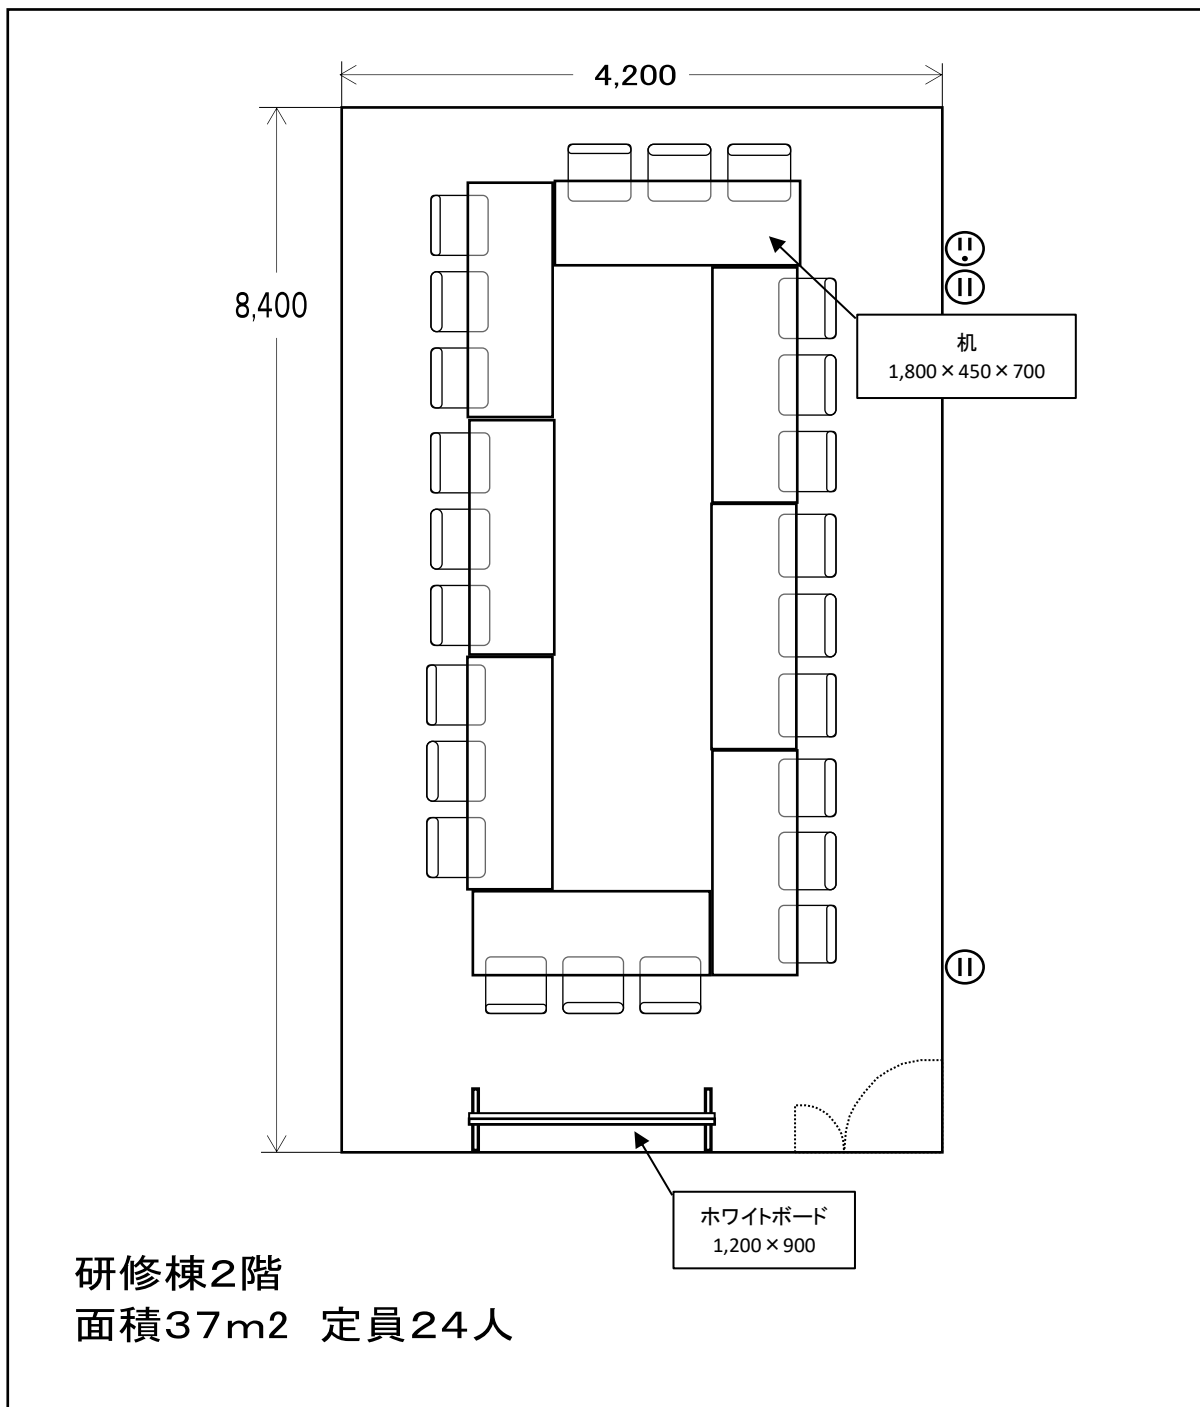

201セミナー室

付属設備	数
長机	8
イス	24
移動式ホワイトボード	1

《その他》
飲食：可