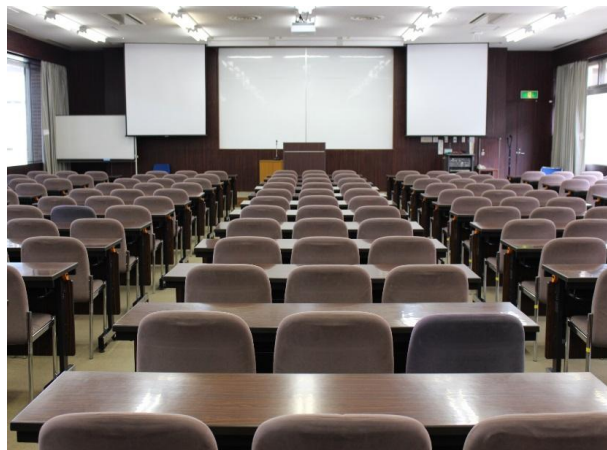

# セミナーホール2

付属設備	数
長机	70
イス	210
教卓	1
イス(講師用)	1
液晶プロジェクター	1
固定式ホワイトボード	1
移動式ホワイトボード	1
液晶プロジェクター用スクリーン	1
OHPスクリーン	2
AV機器等	一式(※)
※	
・ブルーレイ/DVD/VHS	
・有線マイク×2	
・無線マイク(ハンド)×1	
・無線マイク(ピン)×1	
・マイクスタンド×1	
・卓上マイクスタンド×1	