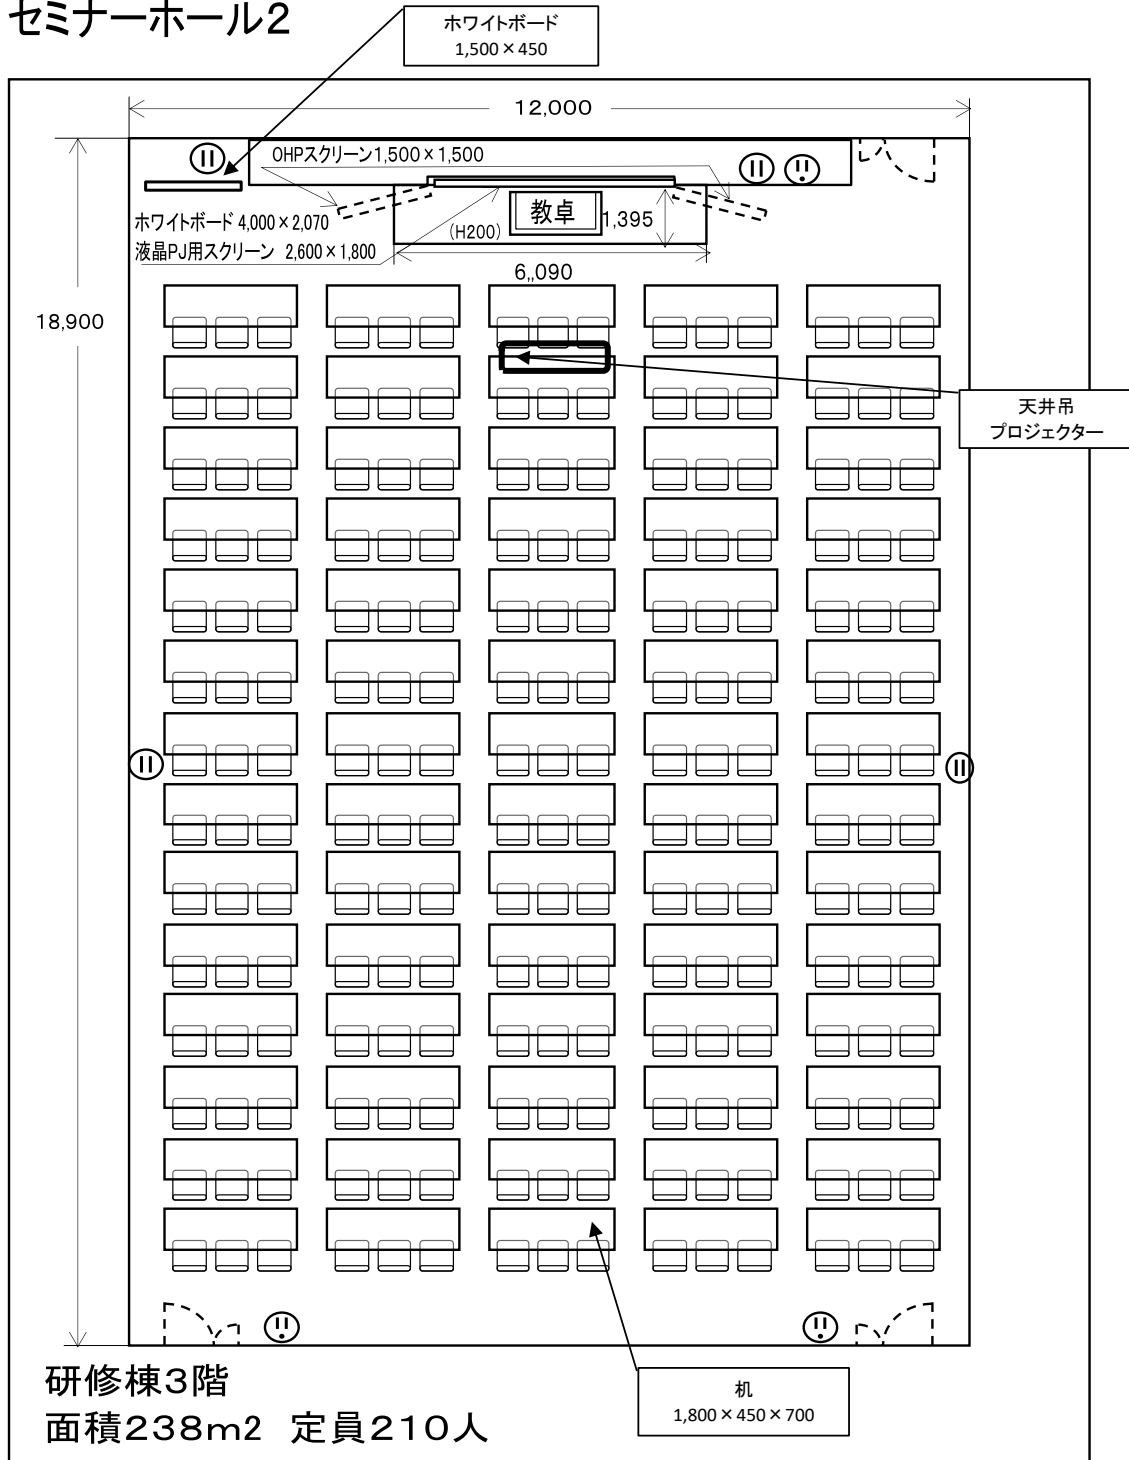

# セミナーホール2

付属設備	数
長机	70
イス	210
教卓	1
イス(講師用)	1
液晶プロジェクター	1
固定式ホワイトボード	1
移動式ホワイトボード	1
液晶プロジェクター用スクリーン	1
OHPスクリーン	2
AV機器等	一式(※)
※	
・ブルーレイ/DVD/VHS	
・有線マイク×2	
・無線マイク(ハンド)×1	
・無線マイク(ピン)×1	
・マイクスタンド×1	
・卓上マイクスタンド×1	

《その他》  
飲食：可