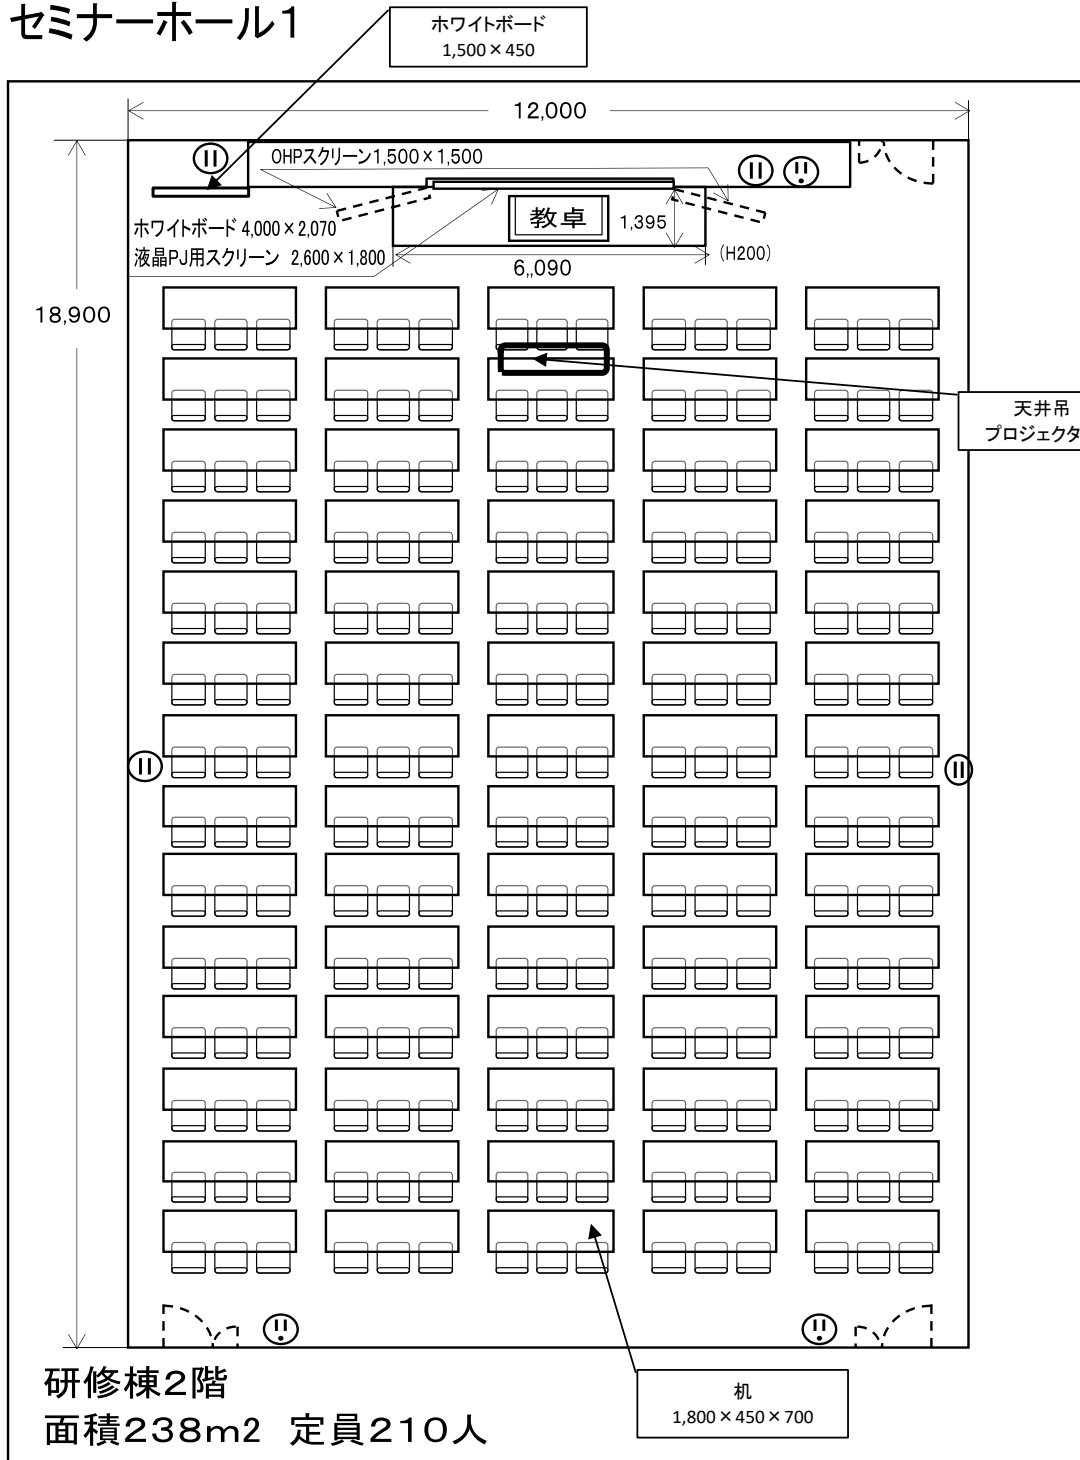

セミナーホール1

付属設備	数
長机	70
イス	210
教卓	1
イス(講師用)	1
液晶プロジェクター	1
固定式ホワイトボード	1
移動式ホワイトボード	1
液晶プロジェクター用スクリーン	1
OHPスクリーン	2
AV機器等	一式(※)
※	
・ブルーレイ/DVD/VHS	
・有線マイク×2	
・無線マイク(ハンド)×1	
・無線マイク(ピン)×1	
・マイクスタンド×1	
・卓上マイクスタンド×1	

《その他》
飲食：可