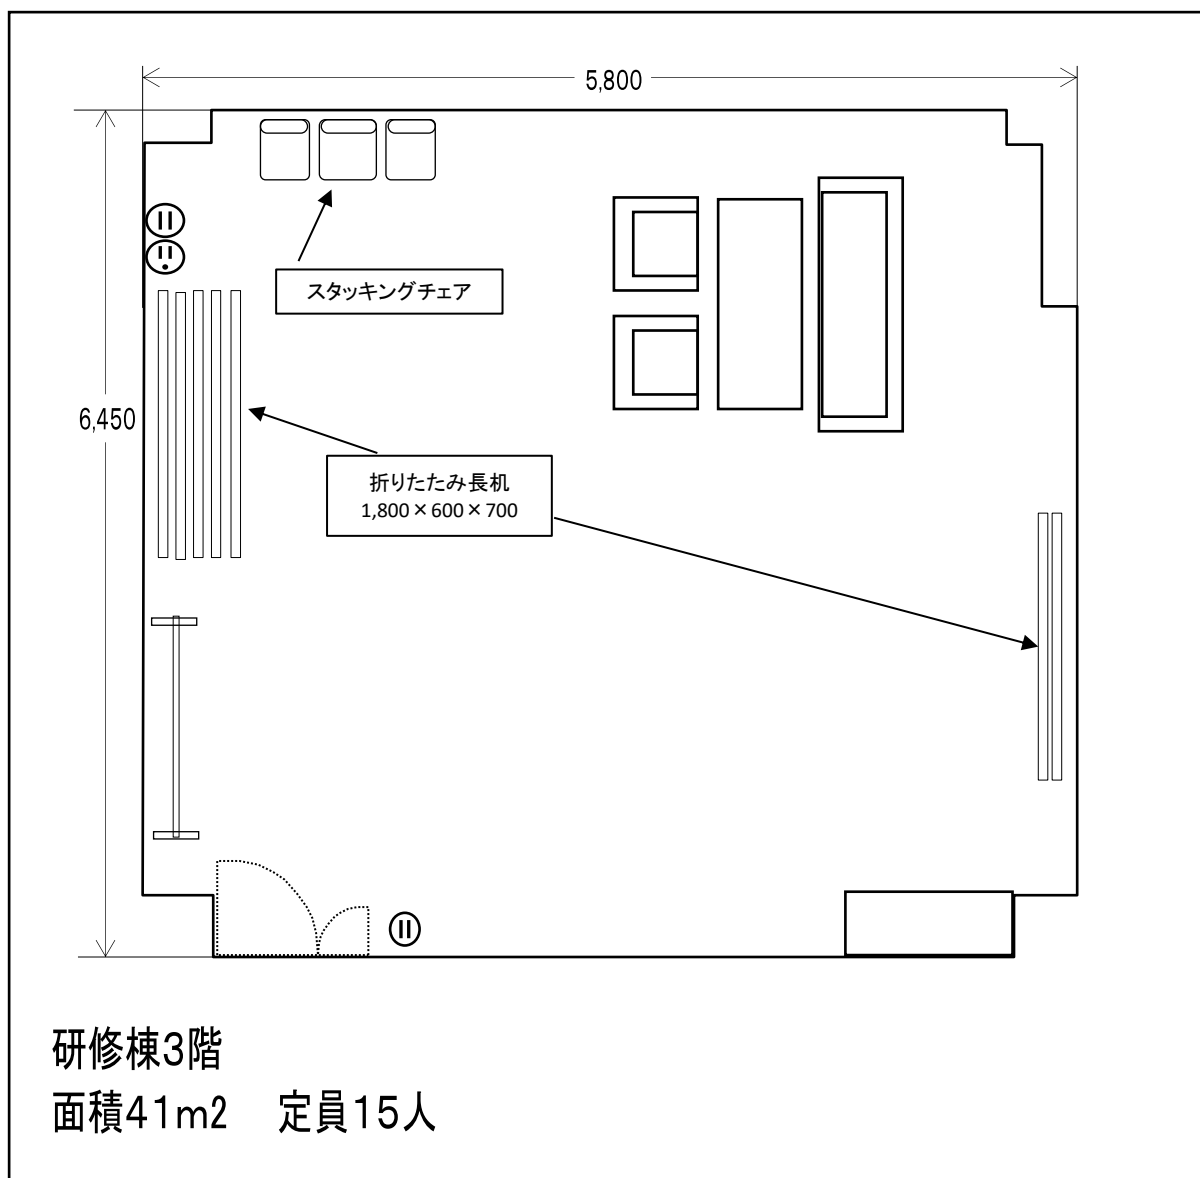

33準備室

付属設備	数
応接セット	1
長机	7
イス(スタッキングチェア)	16
ついたて	1
服掛けスタンド	1

《その他》
飲食：可