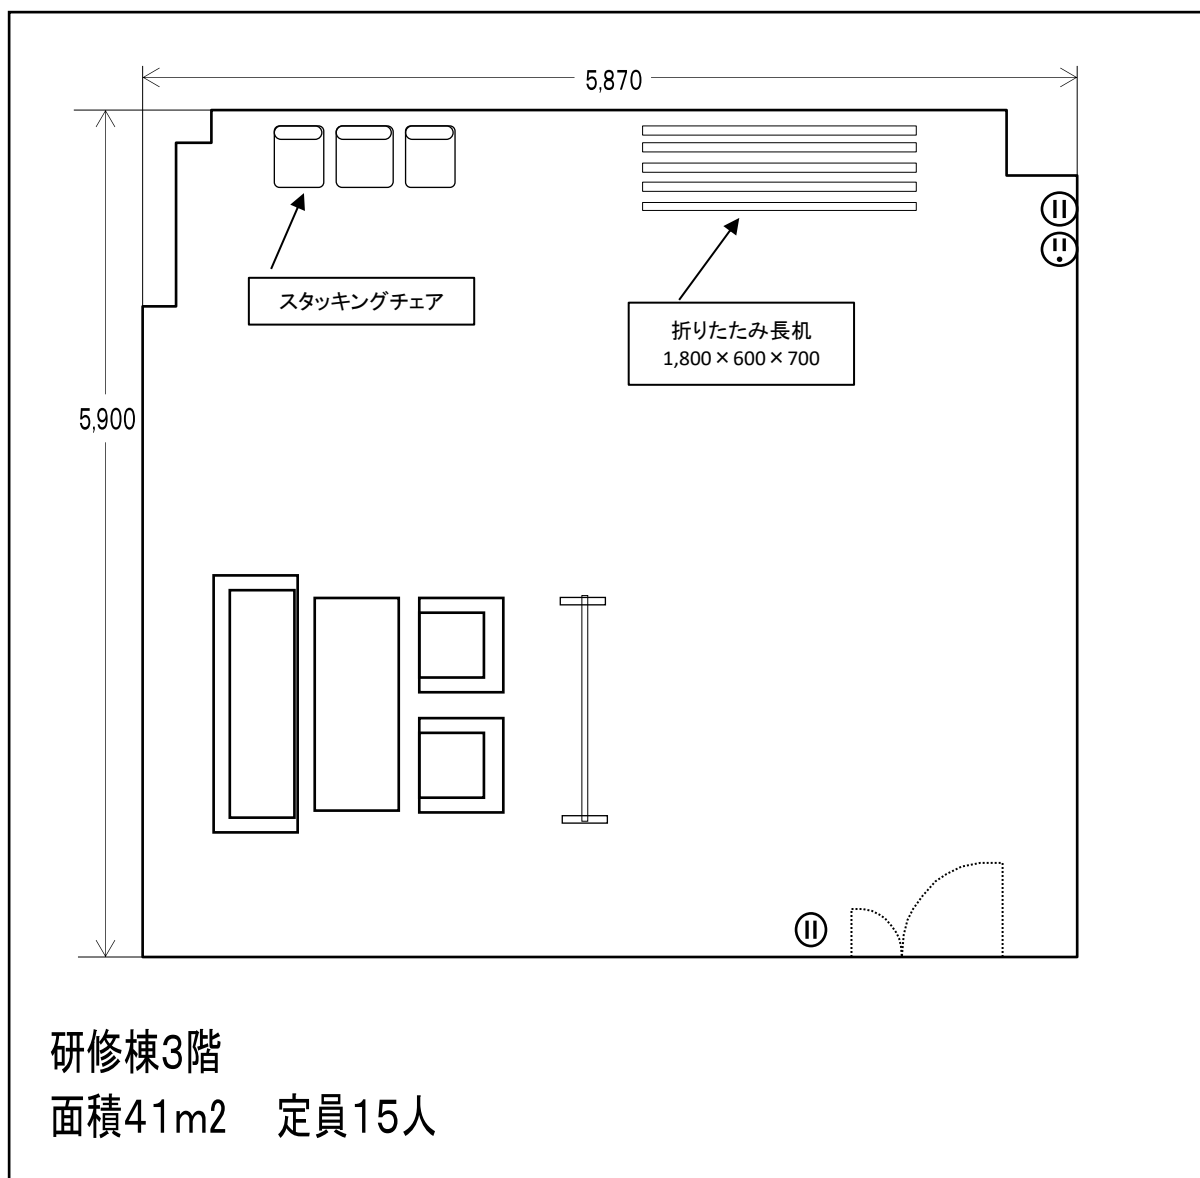

# 32準備室

付属設備	数
応接セット	1
長机	5
イス(スタッキングチェア)	15
ついたて	1
服掛けスタンド	1

《その他》  
飲食：可