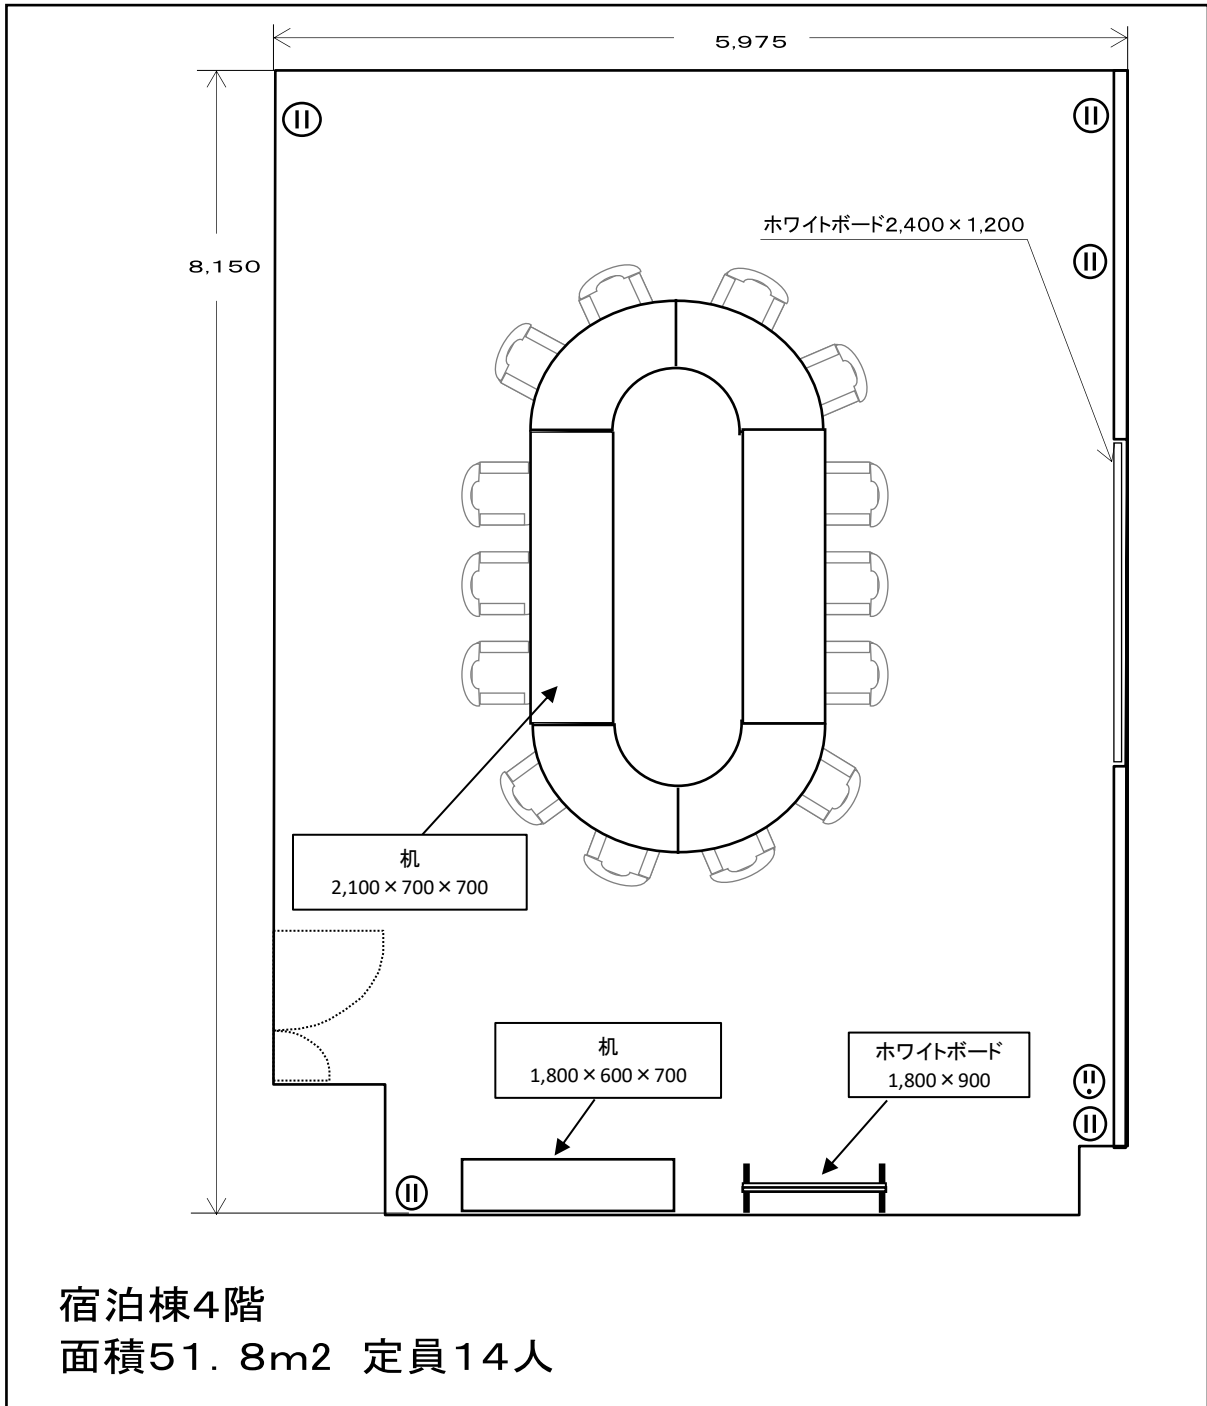

第5会議室

付属設備	数
長机	2
1/4円机	4
イス	14
折りたたみ長机	1
固定式ホワイトボード	1
移動式ホワイトボード	1

《その他》
飲食：可