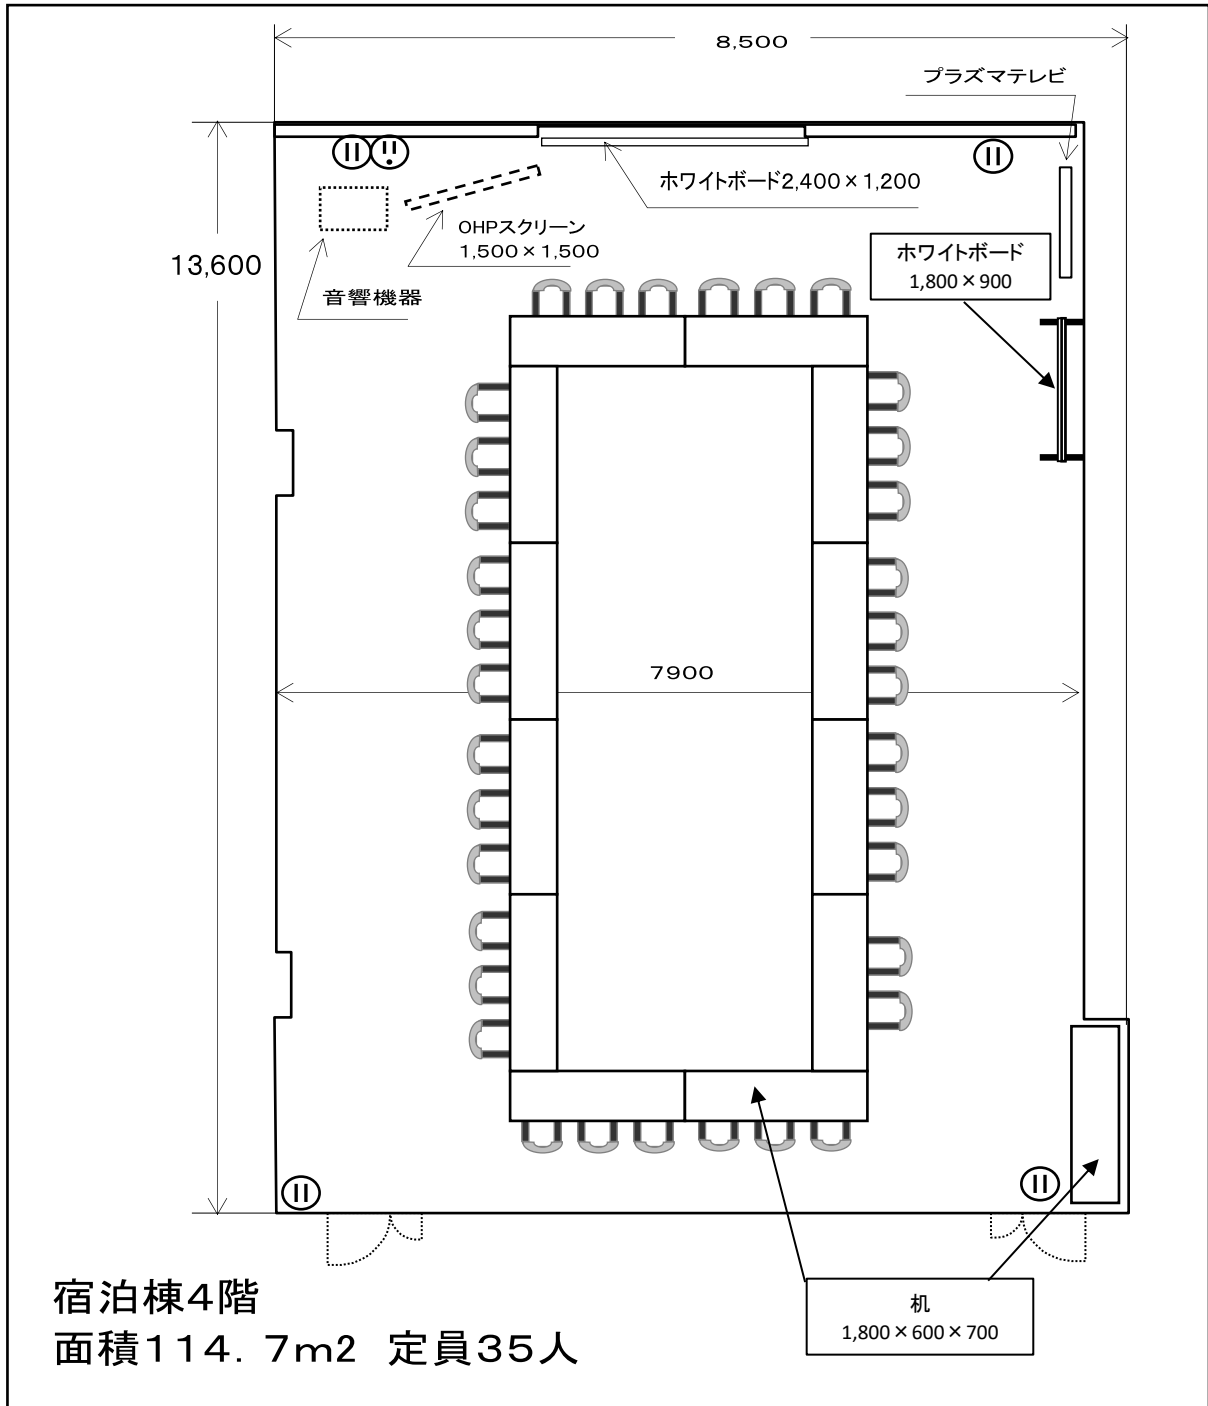

第3会議室

付属設備	数
長机	13
イス	35
固定式ホワイトボード	1
移動式ホワイトボード	1
OHPスクリーン	1
音響機器	一式(※)
※	
・プラズマテレビ(50インチ)	
・有線マイク×1	
・無線マイク(ハンド)×1	
・マイクスタンド×1	

《その他》

飲食：可