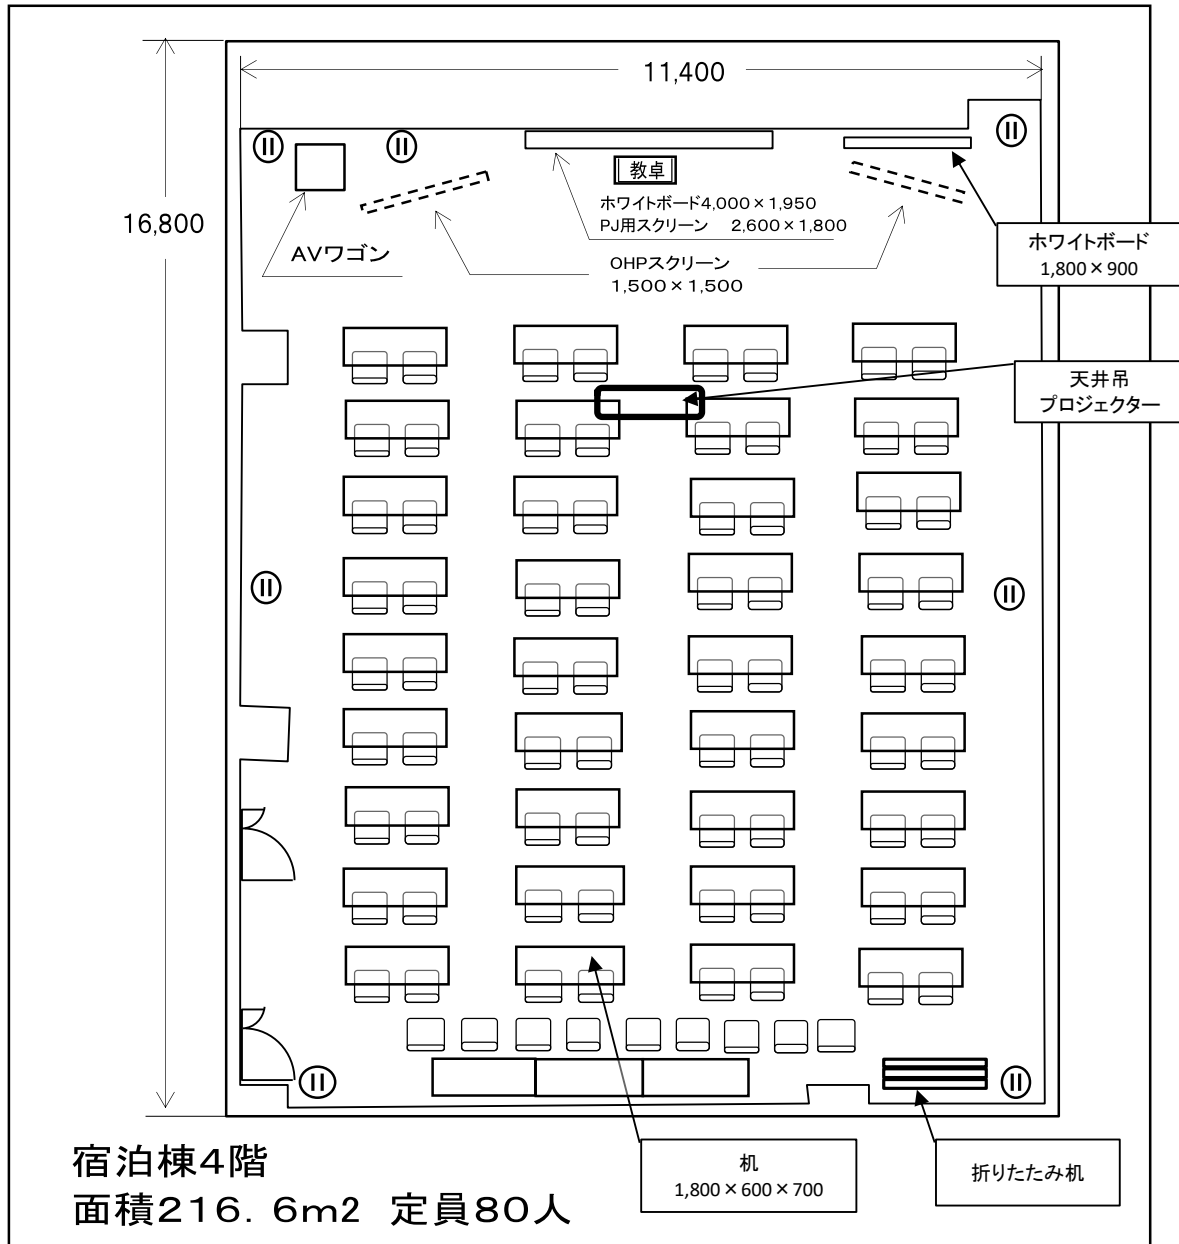

第2会議室

付属設備	数
長机	36
イス	72
教卓	1
折りたたみ会議机(角含む)	6
イス(備置)	10
液晶プロジェクター	1
固定式ホワイトボード	1
移動式ホワイトボード	1
液晶プロジェクター用スクリーン	1
OHPスクリーン	2
AV機器等	一式(※)
※	
・ブルーレイ/DVD/VHS	
・有線マイク×2	
・無線マイク(ハンド)×1	
・無線マイク(ピン)×1	
・マイクスタンド×1	
・卓上マイクスタンド×1	

《その他》
飲食：可